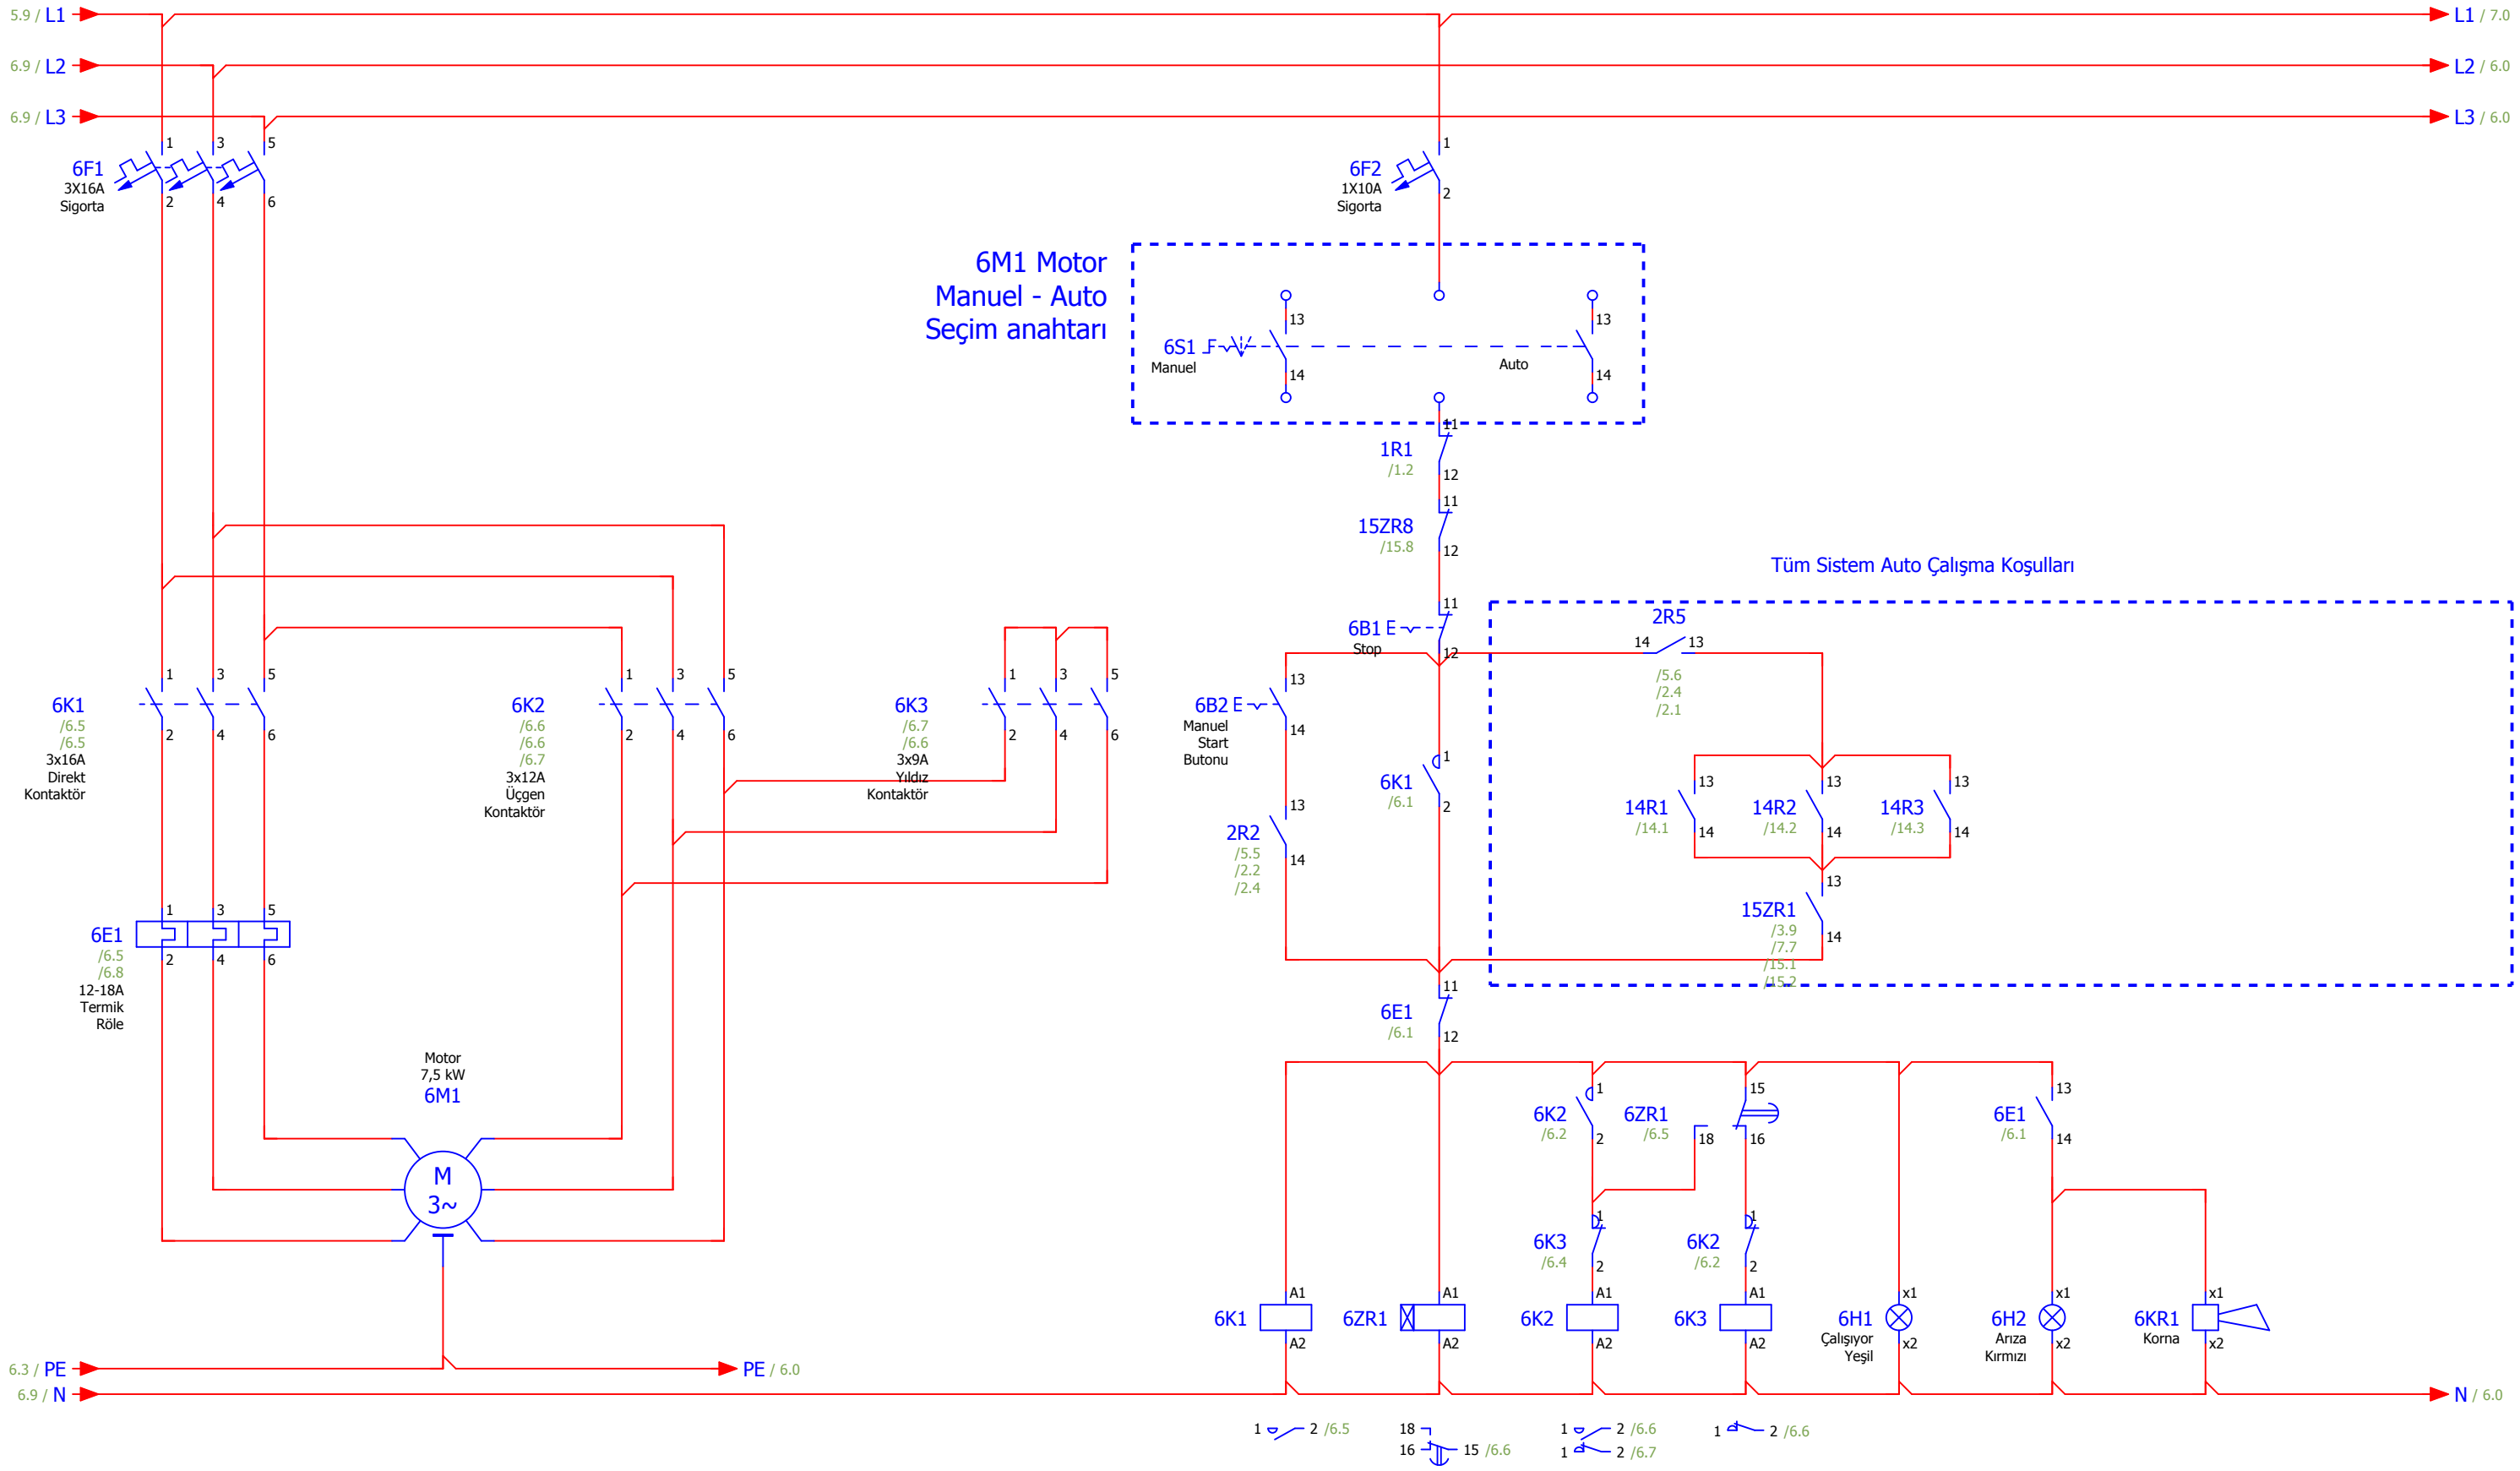

Tarih		09.05.2021		3M1 Motor Güç ve Kumanda Devresi					
Düzenleyen		EMRE EGRIOGLU		Yatay Konveyör					
Kontrol eden									
Değişiklik	Tarih	İsim	Orijin	Değiştirildi	Şununla değiştirildi			20210509-0	Sayfa 3
								Sayfa 4 / 16	

			Tarih	09.05.2021	4M1 Motor Güç ve Kumanda Devresi					
			Düzenleyen	EMRE EGRIOGLU	Yatay Konveyör					
			Kontrol eden							
Değişiklik	Tarih	İsim	Orijin		Değiştirildi	Şununla değiştirildi			20210509-0	Sayfa 4
									Sayfa 5 / 16	

4		6	
Tarih	09.05.2021	5M1 Motor Güç ve Kumanda Devresi	
Düzenleyen	EMRE EGRIOGLU	Yatay Konveyör	
Kontrol eden			
Değişiklik	Tarih	İsim	Orijin
		Değiştirildi	Şununla değiştirildi
		20210509-0	
		Sayfa 5	
		Sayfa 6 / 16	

Tarih		09.05.2021		2 Nolu Silo Alt Sürgü Motoru					
Düzenleyen		EMRE EGRIOGLU							
Kontrol eden									
Değişiklik	Tarih	İsim	Orijin	Değiştirildi	Şununla değiştirildi			20210509-0	Sayfa 12
								Sayfa 13 / 16	