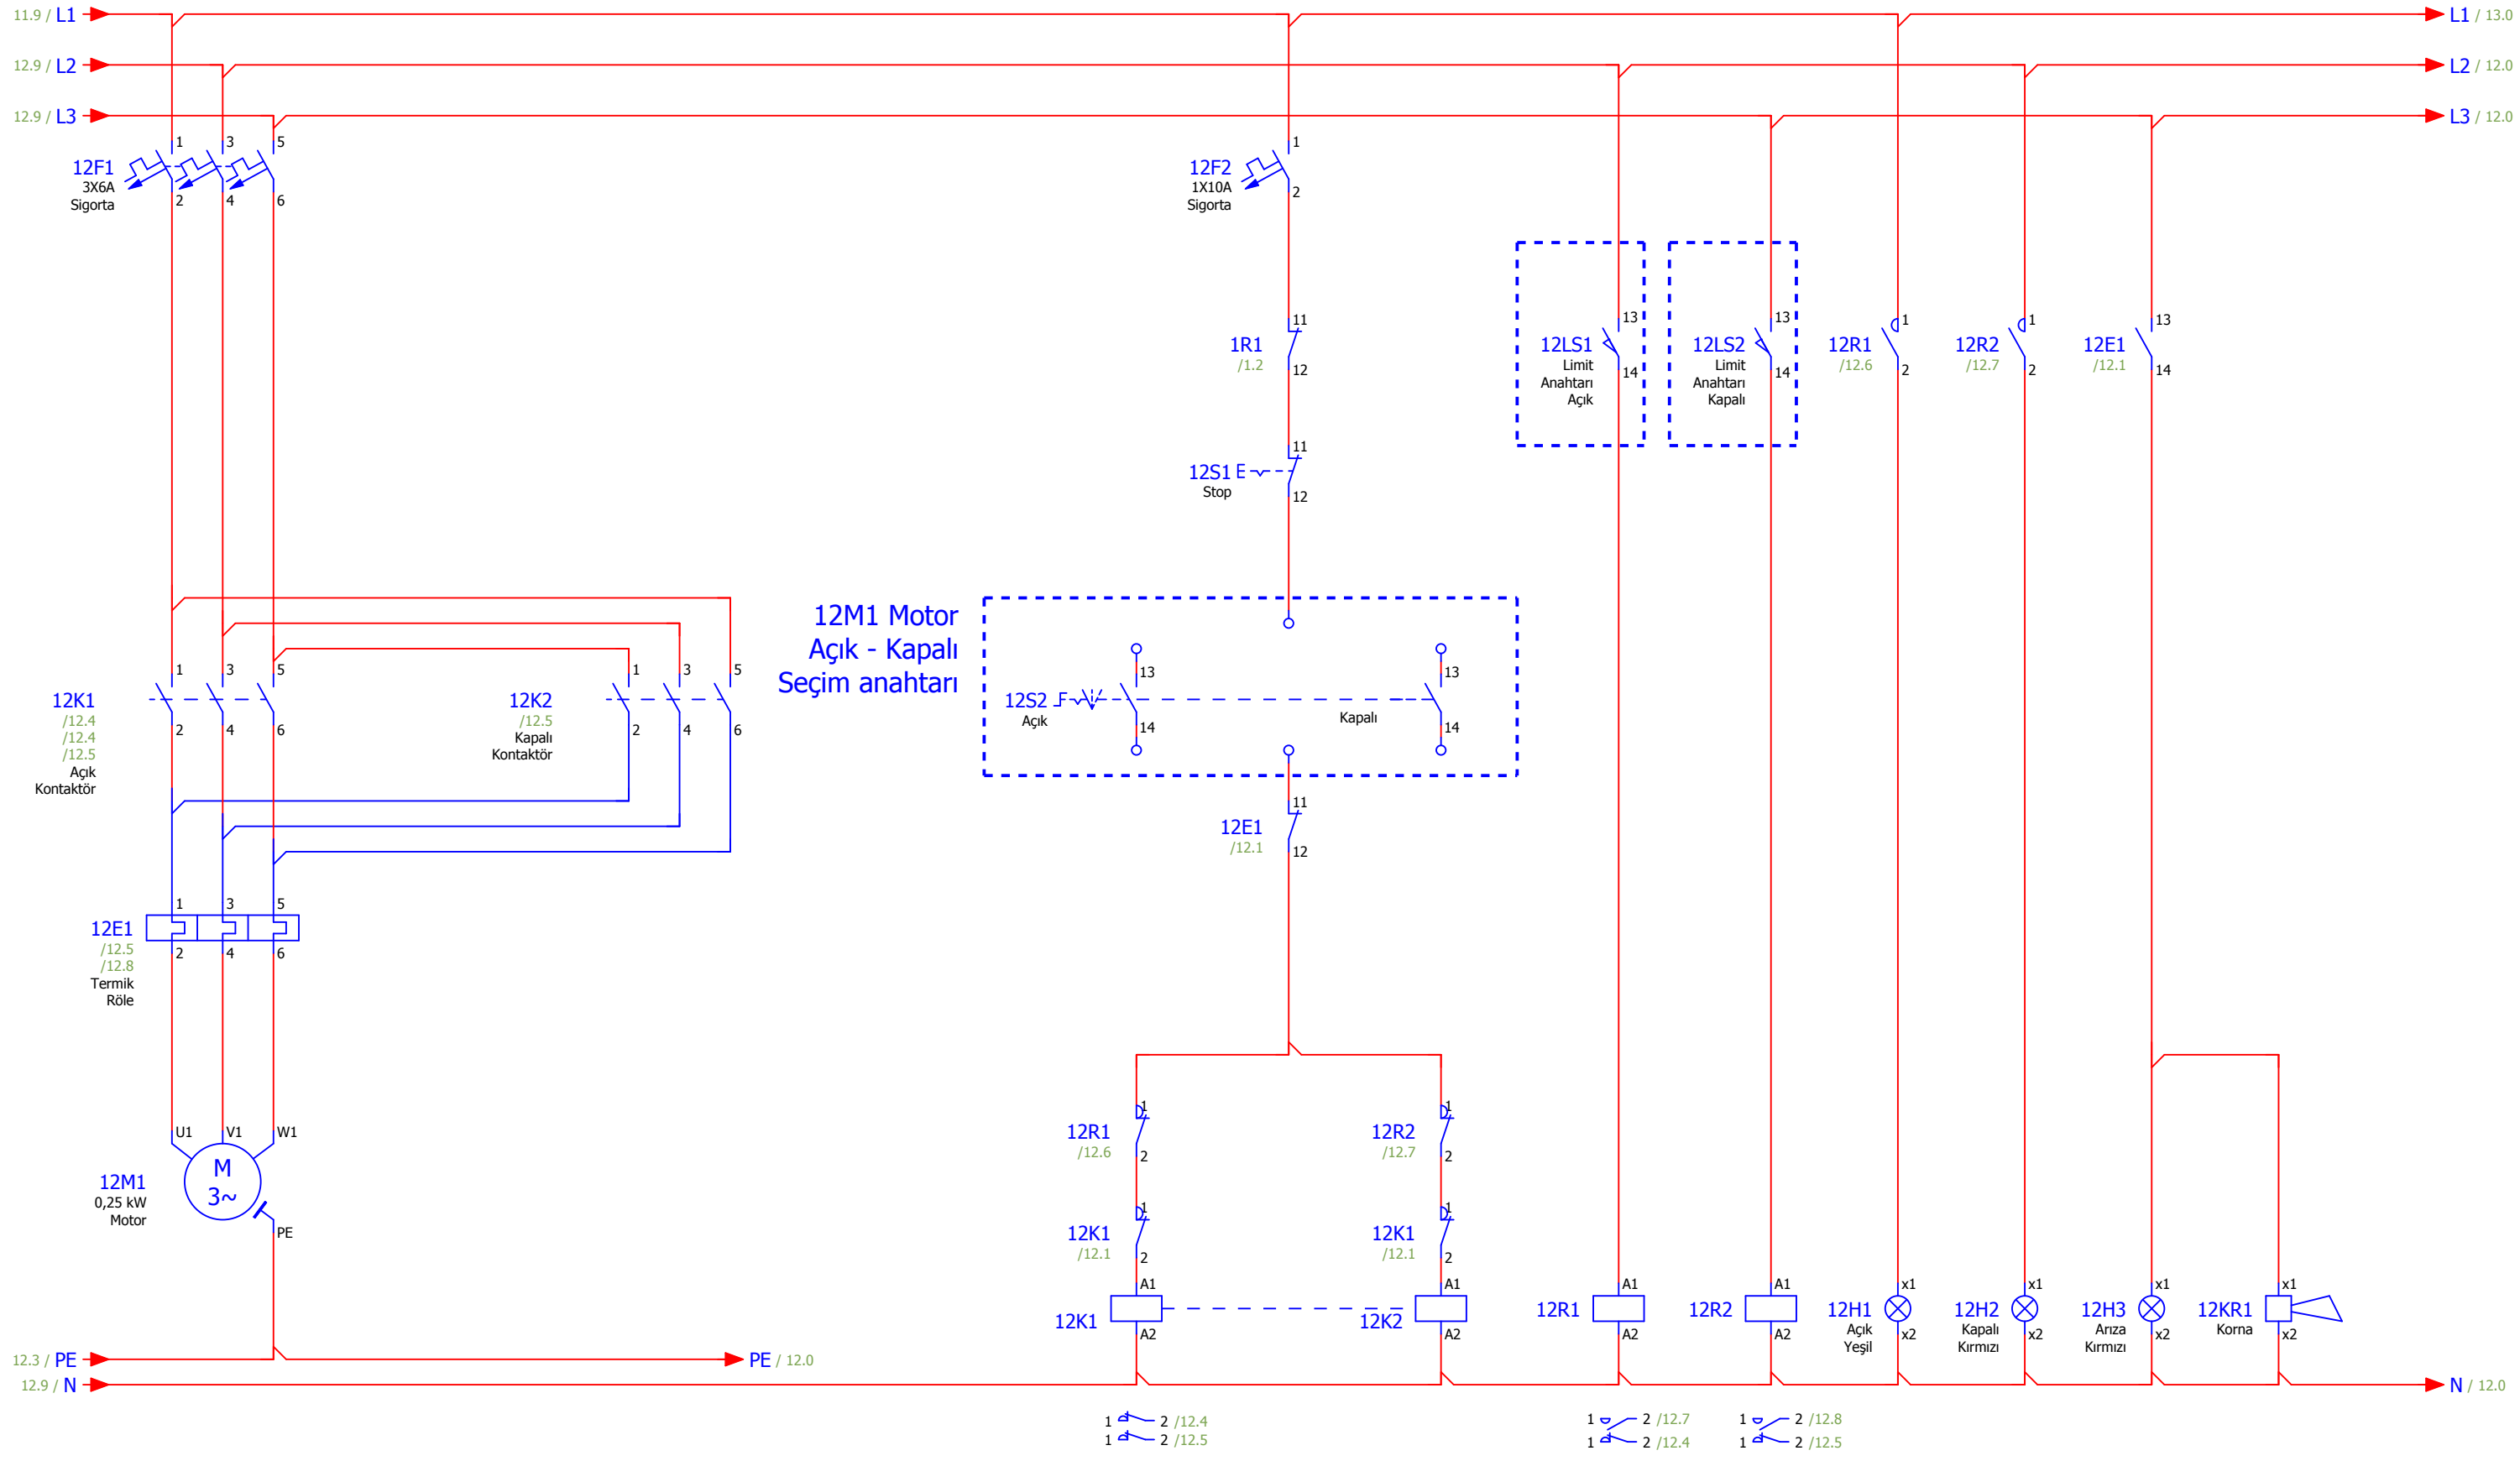

4		6	
Tarih	09.05.2021	5M1 Motor Güç ve Kumanda Devresi	
Düzenleyen	EMRE EGRIOGLU	Yatay Konveyör	
Kontrol eden			
Değişiklik	Tarih	İsim	Orijin
		Değiştirildi	Şununla değiştirildi
		20210509-0	
		Sayfa 5	
		Sayfa 6 / 16	

5		7	
Tarih	09.05.2021	6M1 Motor Güç ve Kumanda Devresi	
Düzenleyen	EMRE EGRIOGLU	Yatay Konveyör	
Kontrol eden			
Değişiklik	Tarih	İsim	Orijin
		Değiştirildi	Şununla değiştirildi
		20210509-0	
		Sayfa 6	
		Sayfa 7 / 16	

		Tarih	09.05.2021	1 Nolu Silo Üst Sürgü Motoru					
		Düzenleyen	EMRE EGRIOGLU						
		Kontrol eden							
Değişiklik	Tarih	İsim	Orijin	Değiştirildi	Şununla değiştirildi			20210509-0	Sayfa 9
								Sayfa 10 / 16	

Tarih		09.05.2021		2 Nolu Silo Alt Sürgü Motoru					
Düzenleyen		EMRE EGRIOGLU							
Kontrol eden									
Değişiklik	Tarih	İsim	Orijin	Değiştirildi	Şununla değiştirildi			20210509-0	Sayfa 12
								Sayfa 13 / 16	