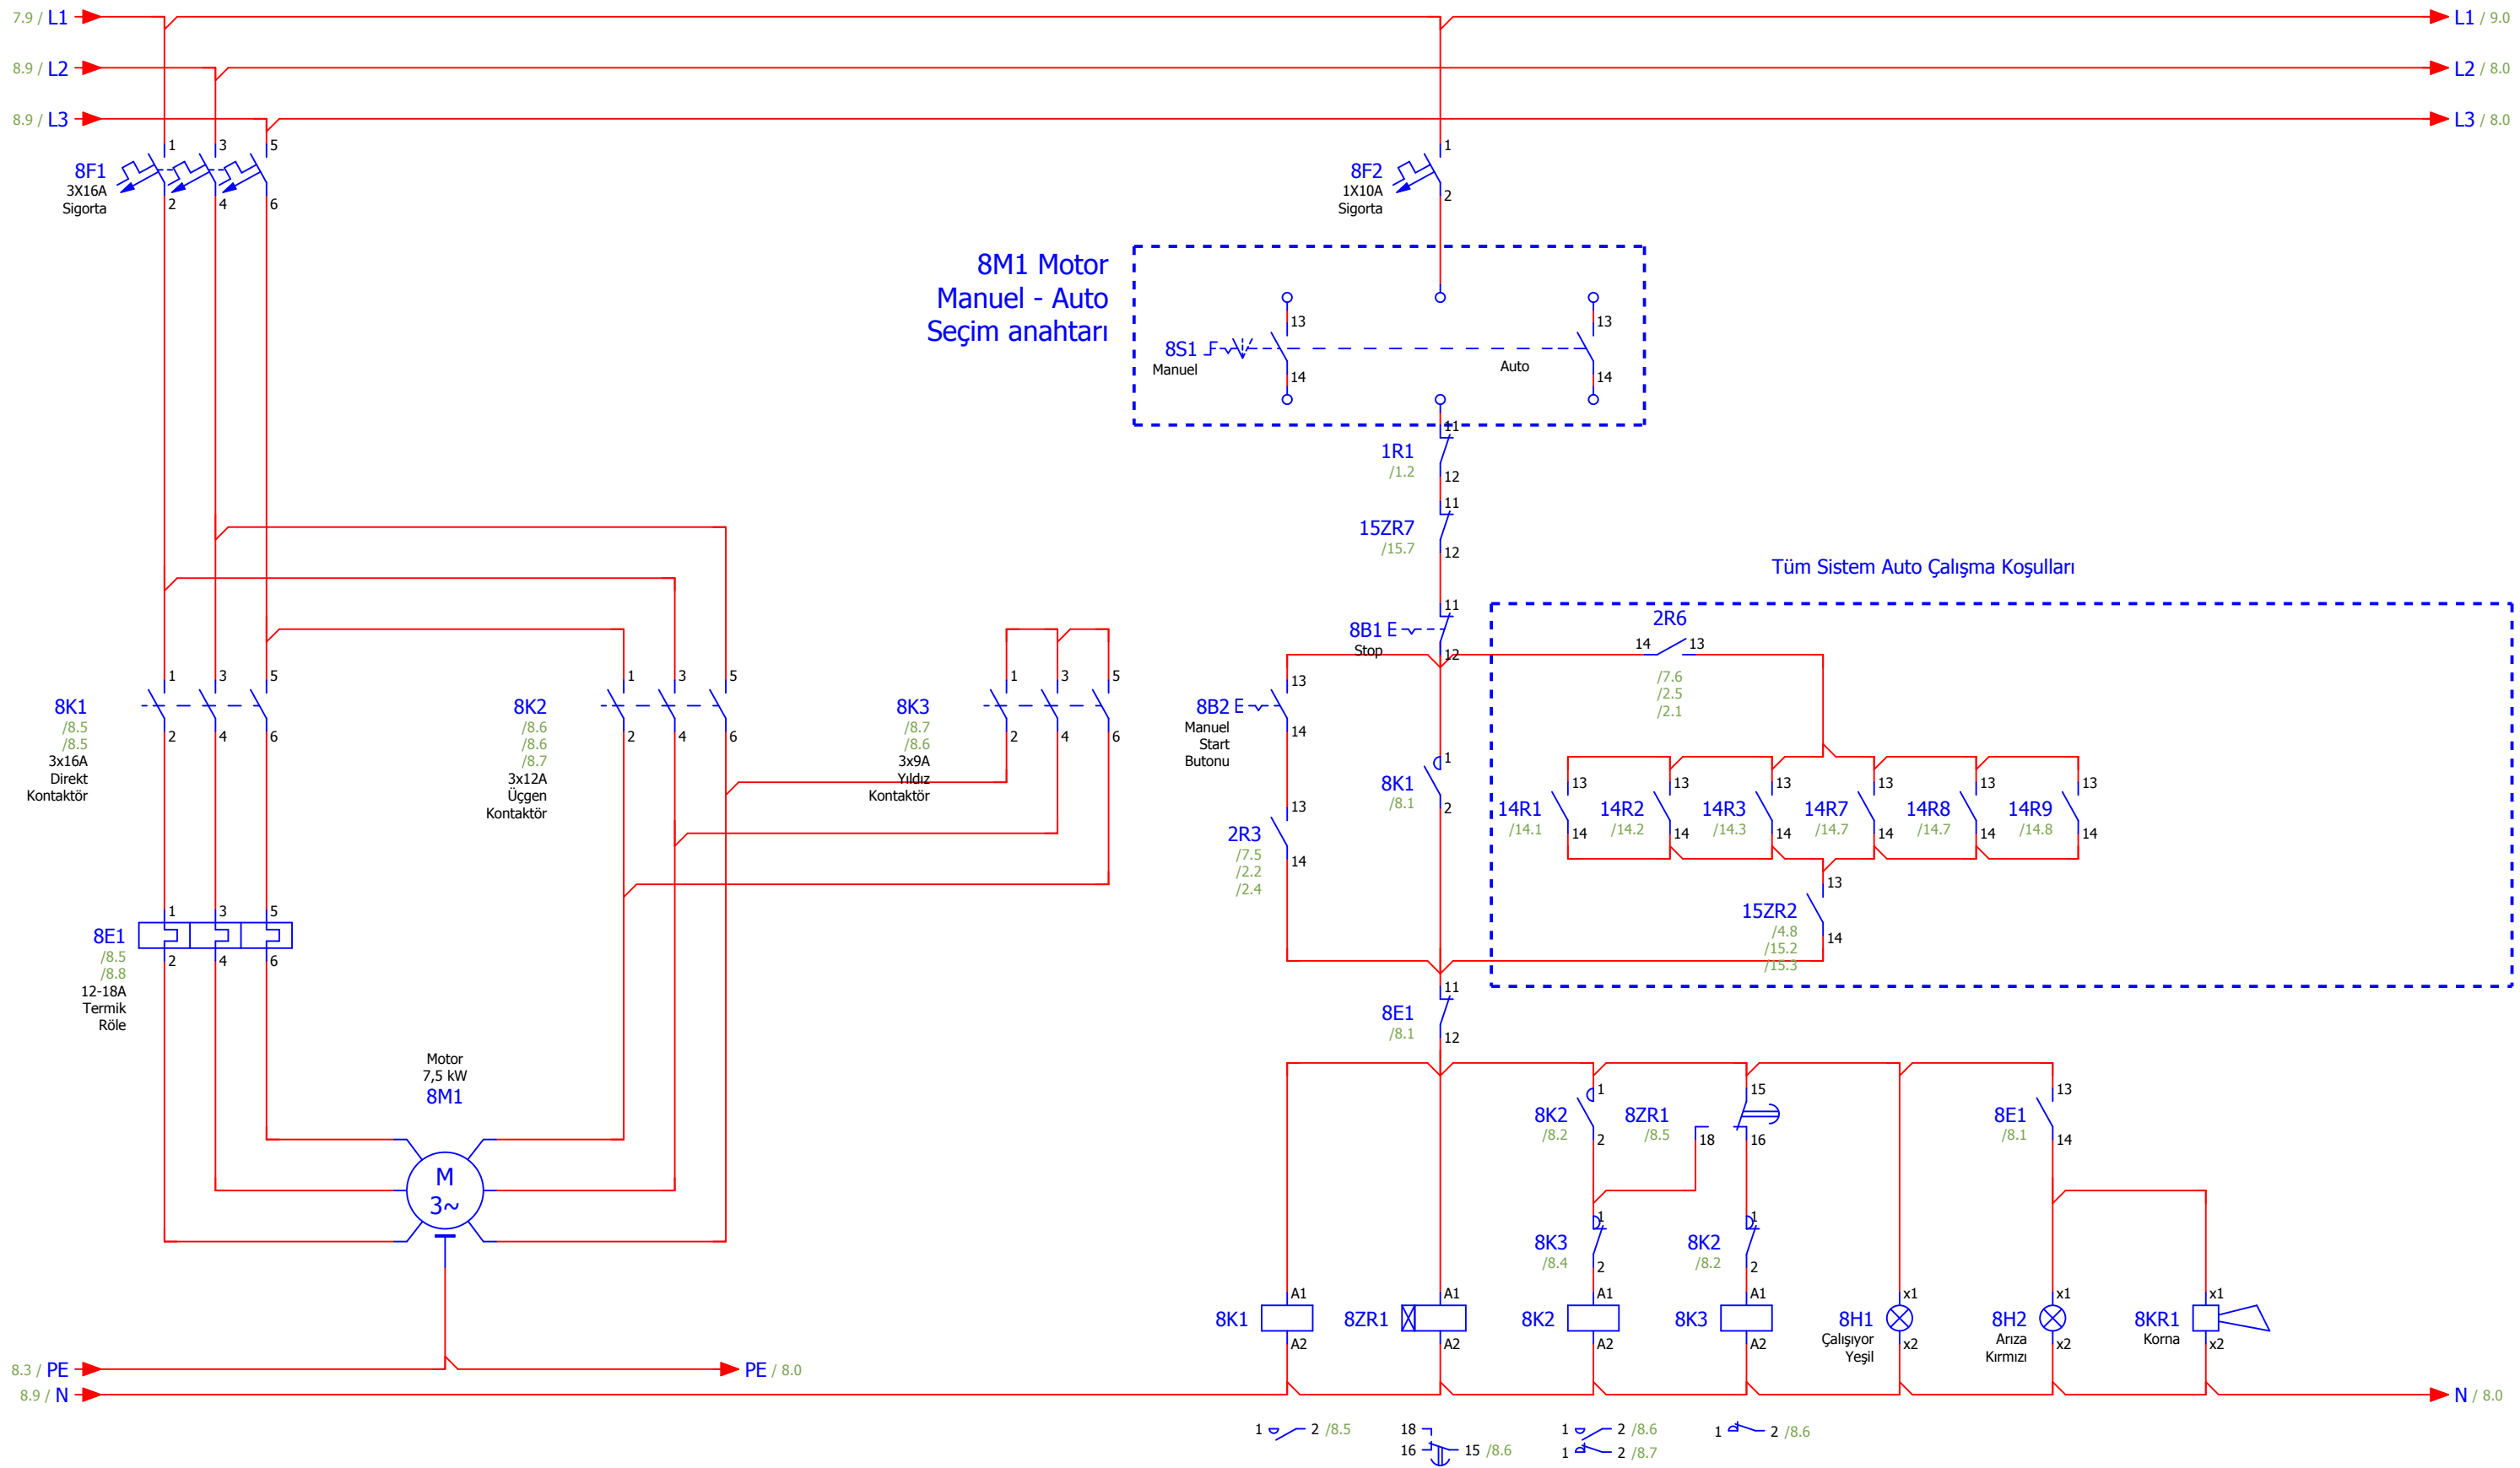

Tarih	09.05.2021	8M1 Motor Güç ve Kumanda Devresi					
		Düzenleyen	EMRE EGRIOGLU	Elevatör					
		Kontrol eden							
Değişiklik	Tarih	İsim	Orijin	Değiştirildi	Şununla değiştirildi			20210509-0	Sayfa 8
								Sayfa 9 / 16