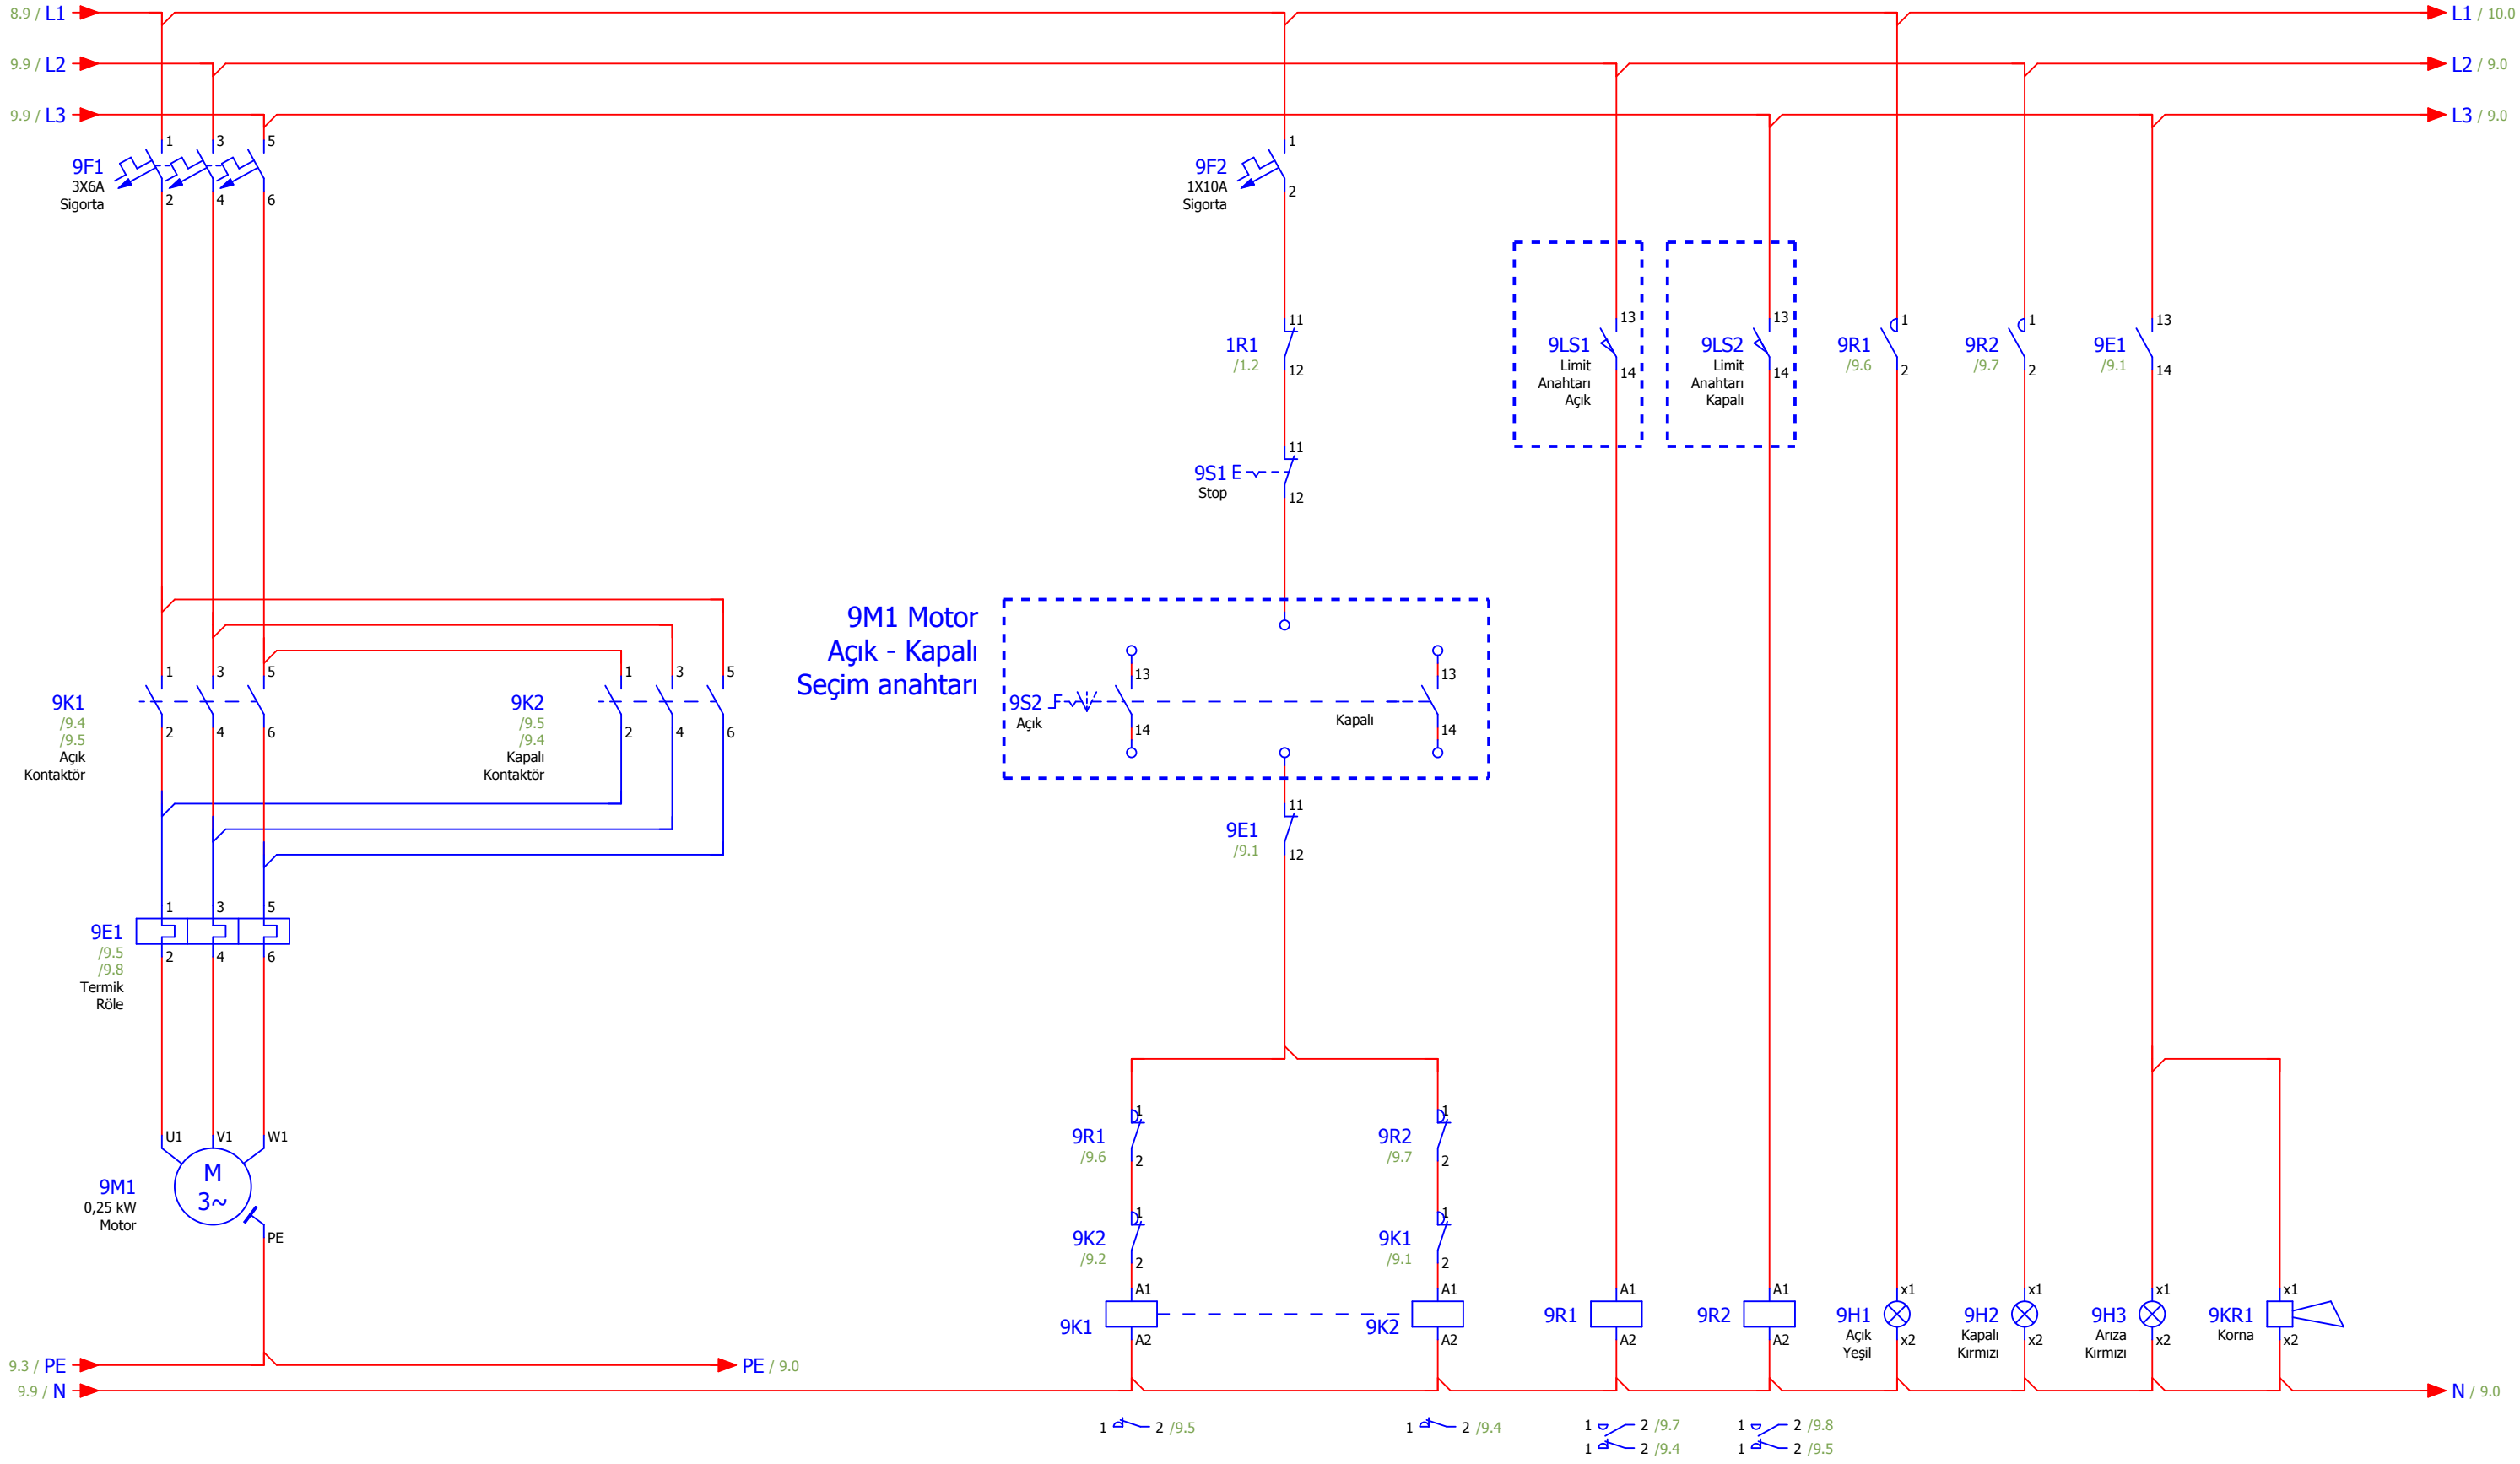

			Tarih	09.05.2021	4M1 Motor Güç ve Kumanda Devresi					
			Düzenleyen	EMRE EGRIOGLU	Yatay Konveyör					
			Kontrol eden							
Değişiklik	Tarih	İsim	Orijin		Değiştirildi	Şununla değiştirildi			20210509-0	Sayfa 4
									Sayfa 5 / 16	

4		6	
Tarih	09.05.2021	5M1 Motor Güç ve Kumanda Devresi	
Düzenleyen	EMRE EGRIOGLU	Yatay Konveyör	
Kontrol eden			
Değişiklik	Tarih	İsim	Orijin
		Değiştirildi	Şununla değiştirildi
		20210509-0	
		Sayfa 5	
		Sayfa 6 / 16	

		Tarih	09.05.2021	1 Nolu Silo Üst Sürgü Motoru					
		Düzenleyen	EMRE EGRIOGLU						
		Kontrol eden							
Değişiklik	Tarih	İsim	Orijin	Değiştirildi	Şununla değiştirildi			20210509-0	Sayfa 9
								Sayfa 10 / 16	

Tarih		09.05.2021		2 Nolu Silo Alt Sürgü Motoru					
Düzenleyen		EMRE EGRIOGLU							
Kontrol eden									
Değişiklik	Tarih	İsim	Orijin	Değiştirildi	Şununla değiştirildi			20210509-0	Sayfa 12
								Sayfa 13 / 16	