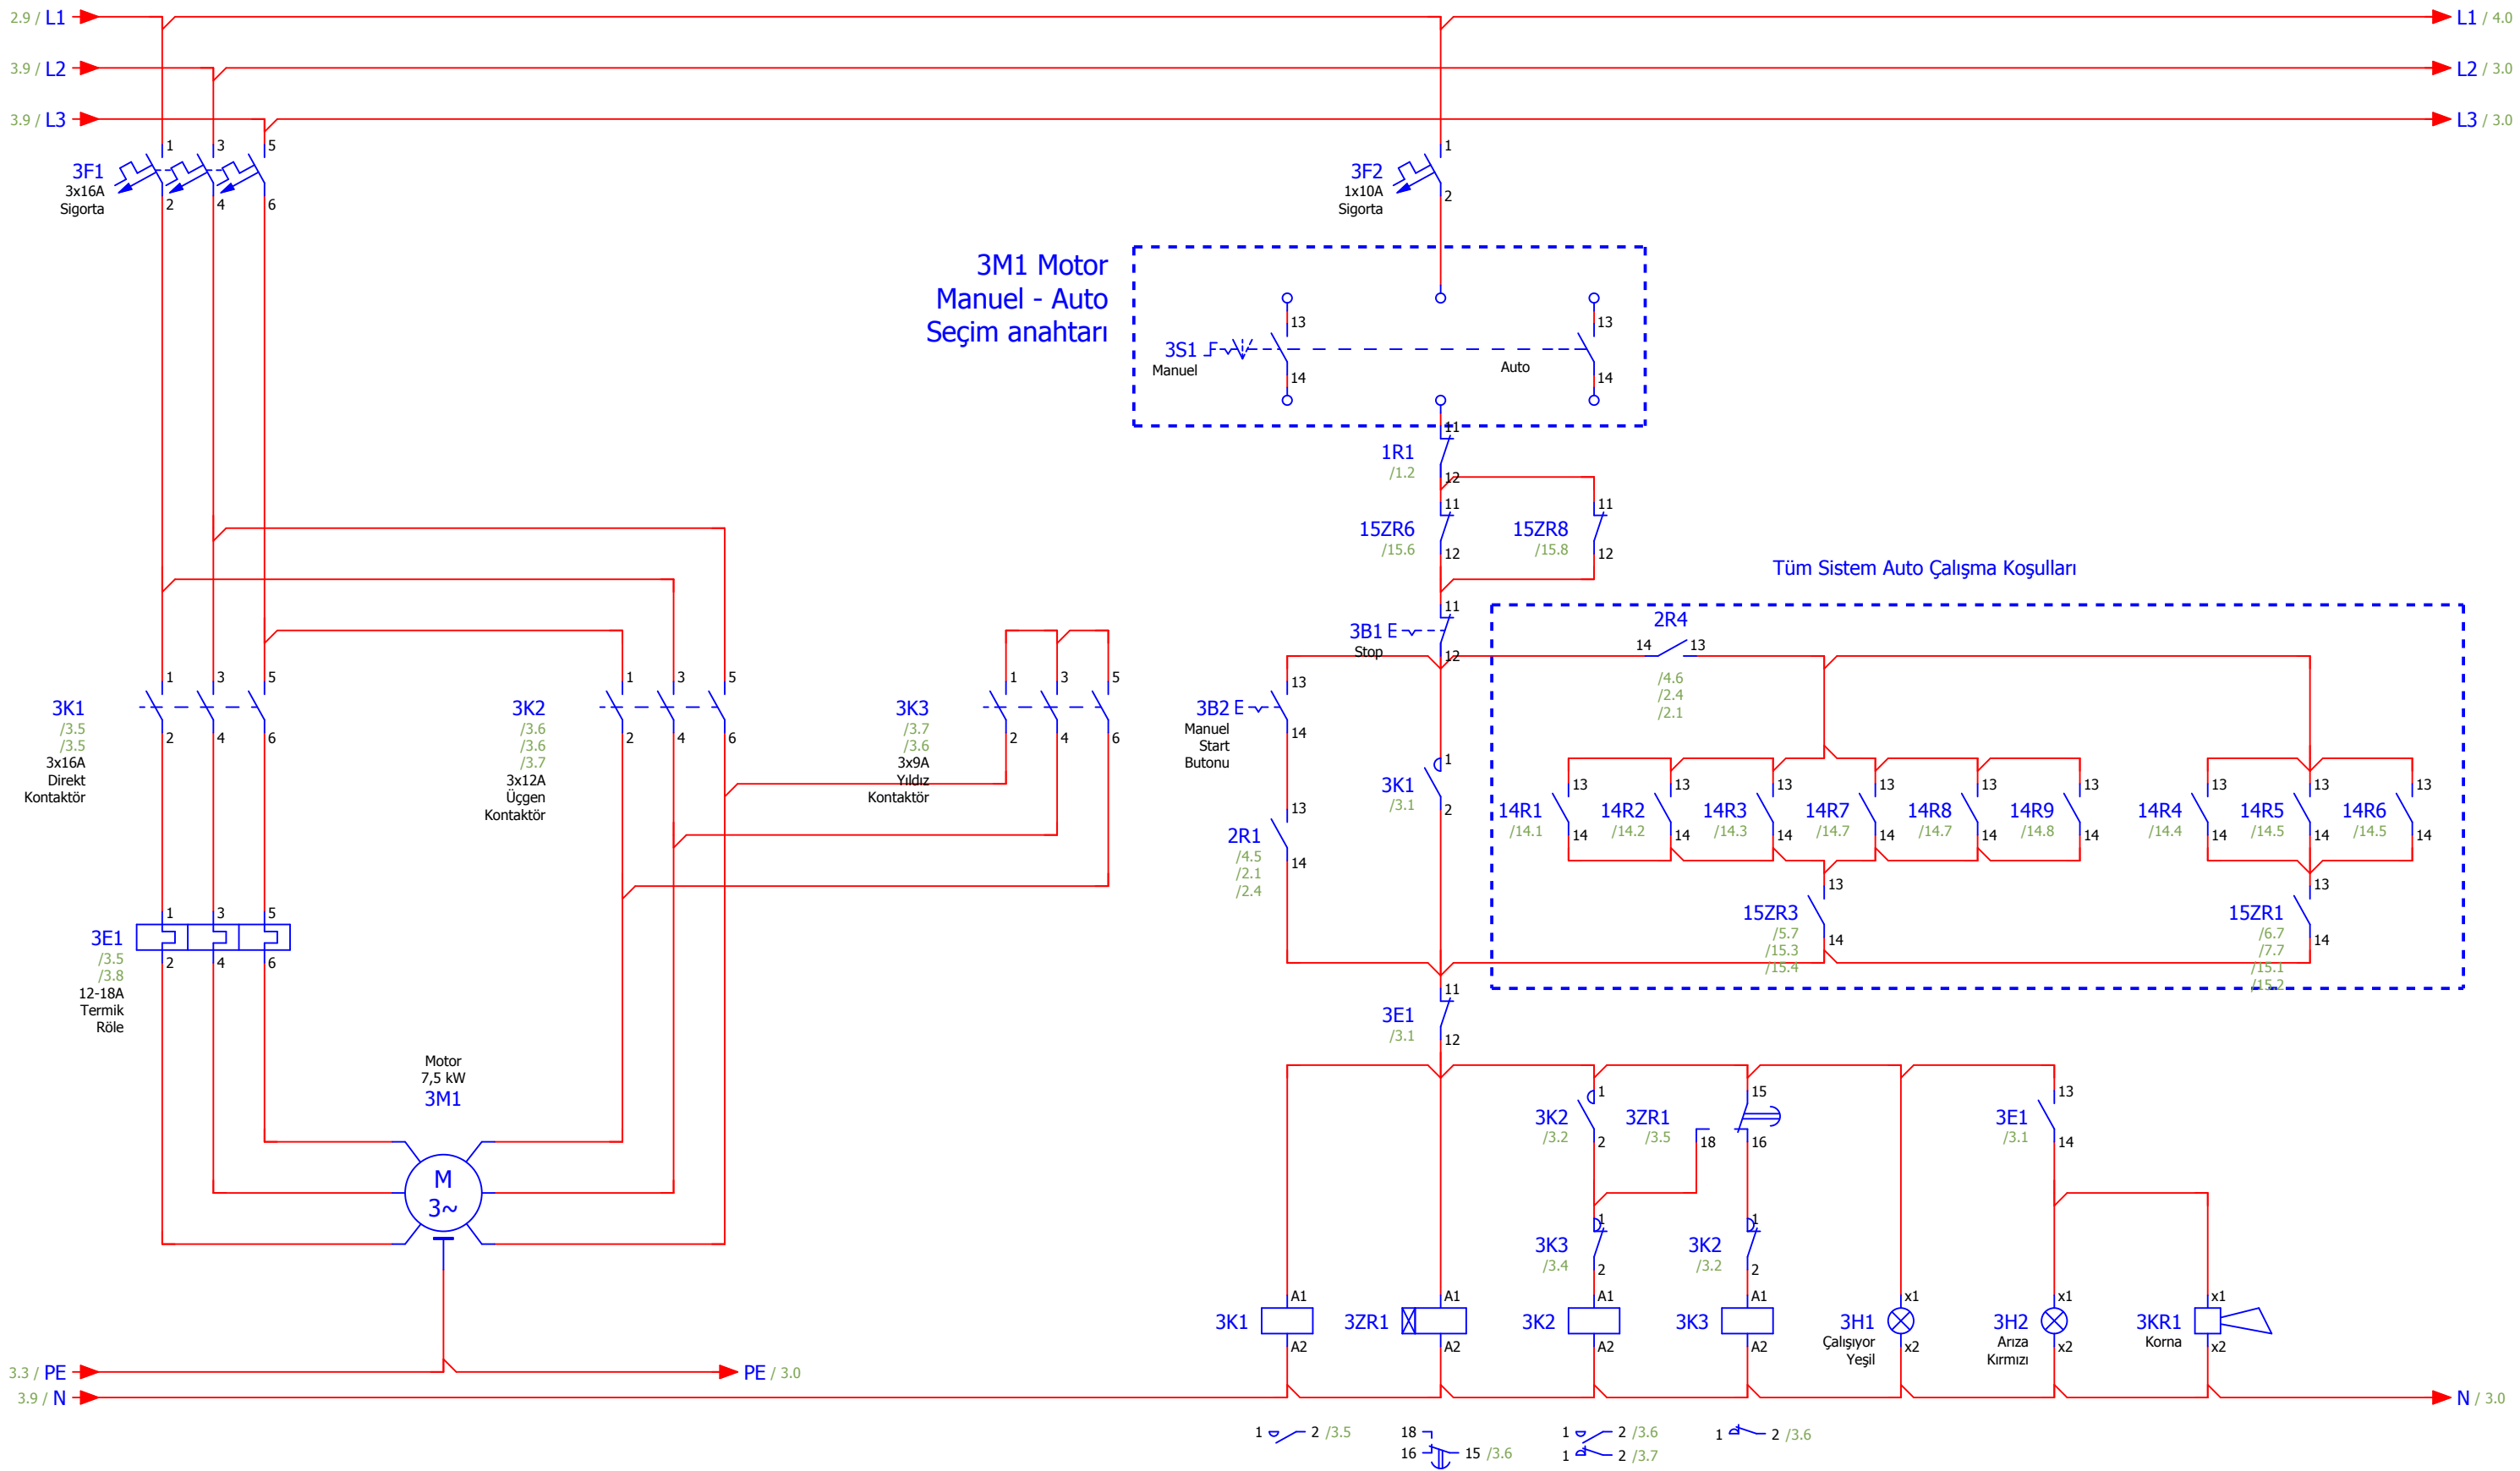

Tarih		09.05.2021		3M1 Motor Güç ve Kumanda Devresi					
Düzenleyen		EMRE EGRIOGLU		Yatay Konveyör					
Kontrol eden									
Değişiklik	Tarih	İsim	Orijin	Değiştirildi	Şununla değiştirildi			20210509-0	Sayfa 3
								Sayfa 4 / 16	

			Tarih	09.05.2021	4M1 Motor Güç ve Kumanda Devresi					
			Düzenleyen	EMRE EGRIOGLU	Yatay Konveyör					
			Kontrol eden							
Değişiklik	Tarih	İsim	Orijin		Değiştirildi	Şununla değiştirildi			20210509-0	Sayfa 4
									Sayfa 5 / 16	

4		6	
Tarih	09.05.2021	5M1 Motor Güç ve Kumanda Devresi	
Düzenleyen	EMRE EGRIOGLU	Yatay Konveyör	
Kontrol eden			
Değişiklik	Tarih	İsim	Orijin
		Değiştirildi	Şununla değiştirildi
		20210509-0	
		Sayfa 5	
		Sayfa 6 / 16	

Tarih		09.05.2021		2 Nolu Silo Alt Sürgü Motoru					
Düzenleyen		EMRE EGRIOGLU							
Kontrol eden									
Değişiklik	Tarih	İsim	Orijin	Değiştirildi	Şununla değiştirildi			20210509-0	Sayfa 12
								Sayfa 13 / 16	