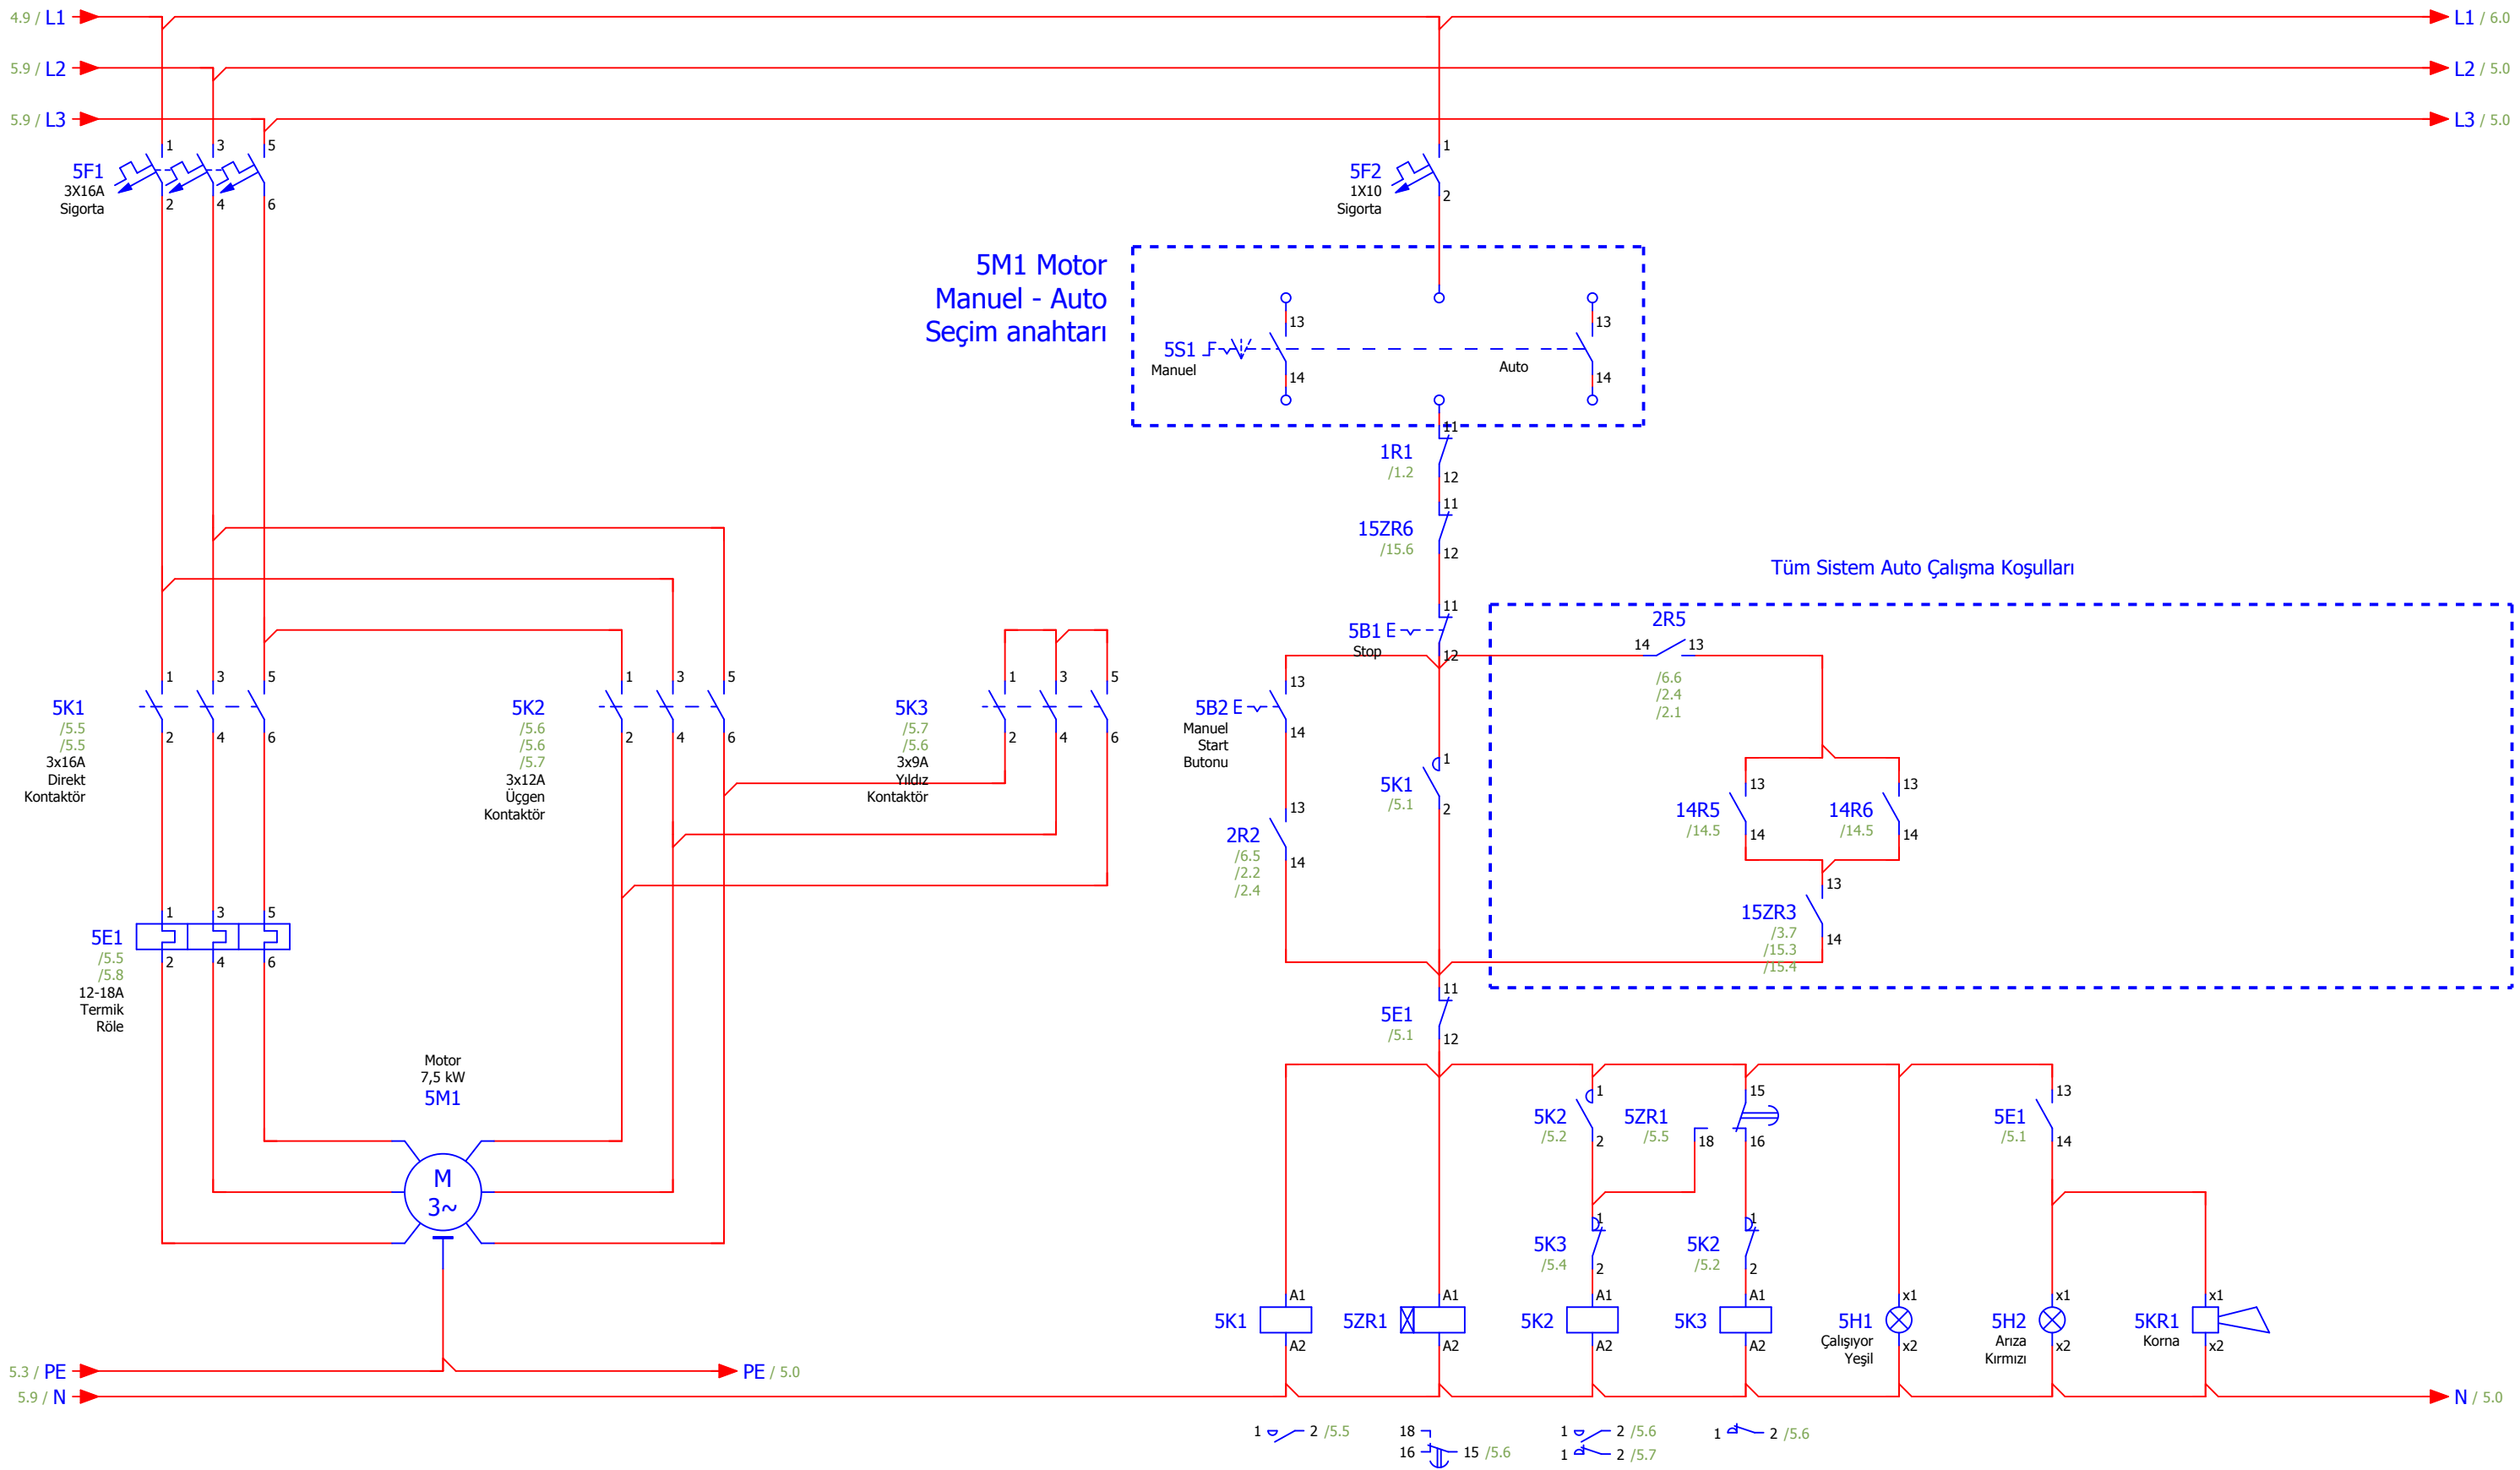

Tarih		09.05.2021		3M1 Motor Güç ve Kumanda Devresi					
Düzenleyen		EMRE EGRIOGLU		Yatay Konveyör					
Kontrol eden									
Değişiklik	Tarih	İsim	Orijin	Değiştirildi	Şununla değiştirildi			20210509-0	Sayfa 3
								Sayfa 4 / 16	

			Tarih	09.05.2021	4M1 Motor Güç ve Kumanda Devresi					
			Düzenleyen	EMRE EGRIOGLU	Yatay Konveyör					
			Kontrol eden							
Değişiklik	Tarih	İsim	Orijin		Değiştirildi	Şununla değiştirildi			20210509-0	Sayfa 4
									Sayfa 5 / 16	

4		6	
Tarih	09.05.2021	5M1 Motor Güç ve Kumanda Devresi	
Düzenleyen	EMRE EGRIOGLU	Yatay Konveyör	
Kontrol eden			
Değişiklik	Tarih	İsim	Orijin
		Değiştirildi	Şununla değiştirildi
		20210509-0	
		Sayfa 5	
		Sayfa 6 / 16	

Tarih		09.05.2021		2 Nolu Silo Alt Sürgü Motoru					
Düzenleyen		EMRE EGRIOGLU							
Kontrol eden									
Değişiklik	Tarih	İsim	Orijin	Değiştirildi	Şununla değiştirildi			20210509-0	Sayfa 12
								Sayfa 13 / 16	