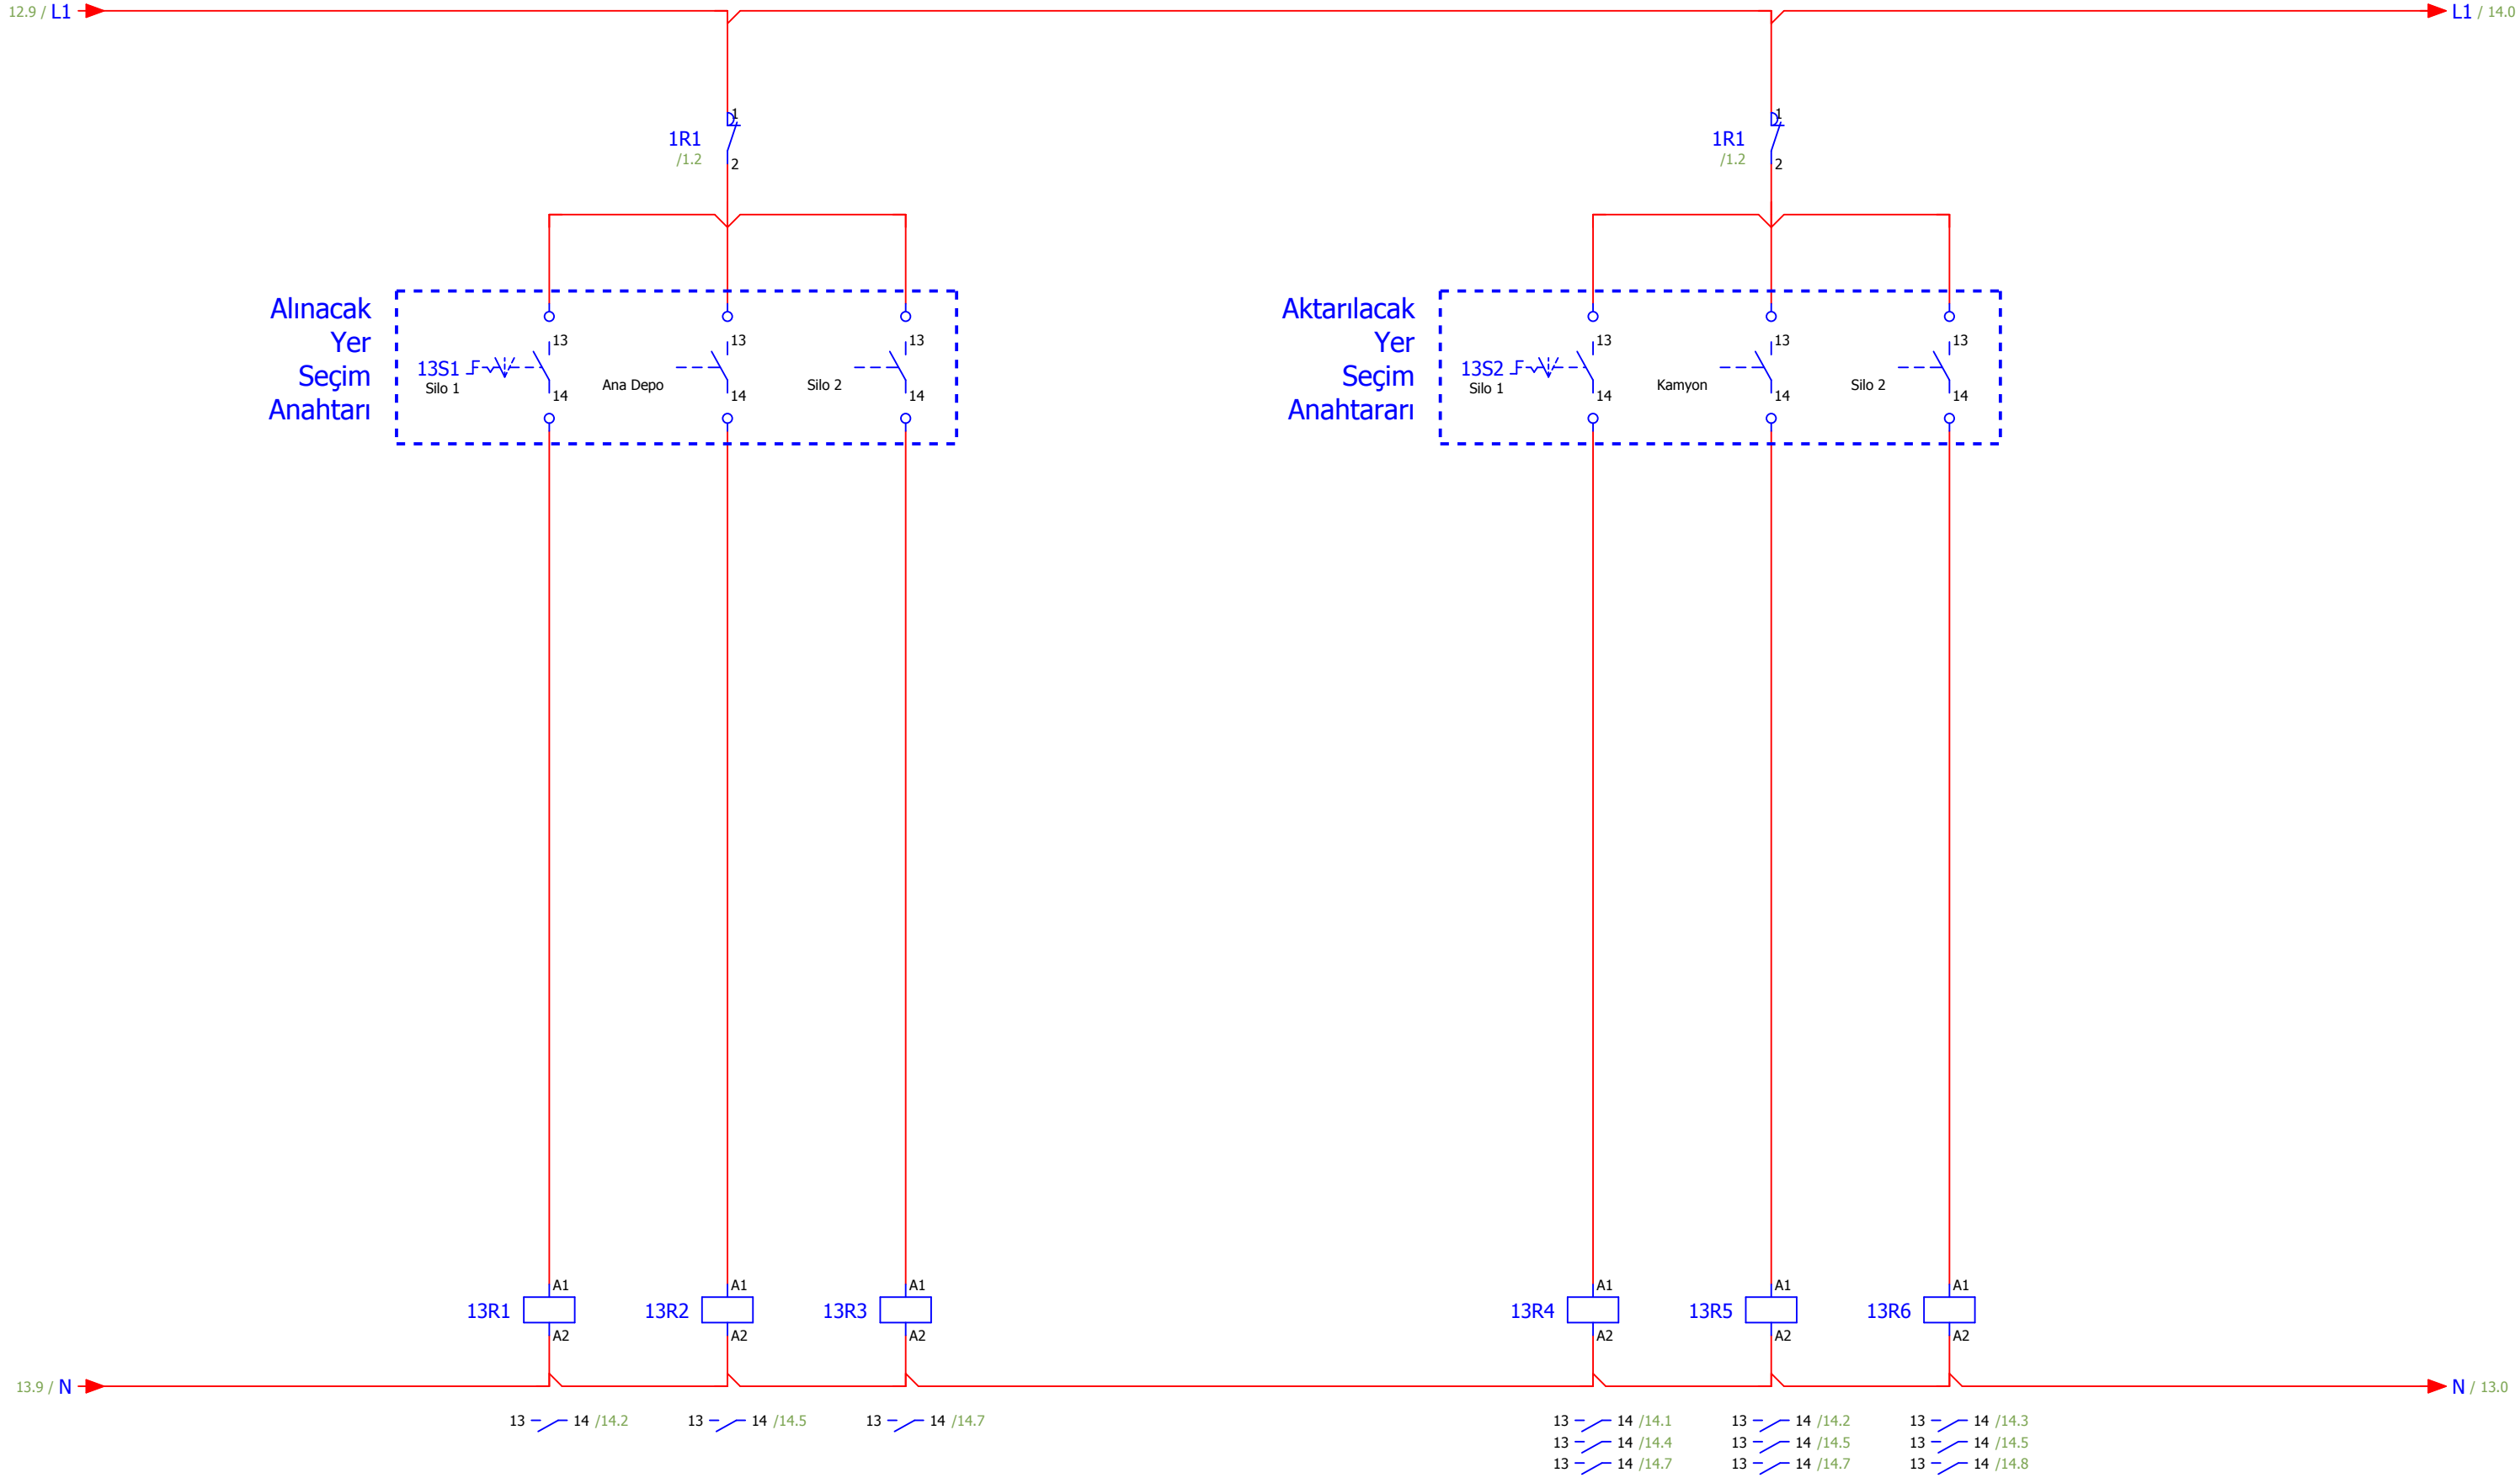

5		7	
Tarih	09.05.2021	6M1 Motor Güç ve Kumanda Devresi	
Düzenleyen	EMRE EGRIOGLU	Yatay Konveyör	
Kontrol eden			
Değişiklik	Tarih	İsim	Orijin
		Değiştirildi	Şununla değiştirildi
		20210509-0	
		Sayfa 6	
		Sayfa 7 / 16	

		Tarih	09.05.2021	8M1 Motor Güç ve Kumanda Devresi					
		Düzenleyen	EMRE EGRIOGLU	Elevatör					
		Kontrol eden							
Değişiklik	Tarih	İsim	Orijin	Değiştirildi	Şununla değiştirildi			20210509-0	Sayfa 8
								Sayfa 9 / 16	

		Tarih	09.05.2021	1 Nolu Silo Üst Sürgü Motoru					
		Düzenleyen	EMRE EGRIOGLU						
		Kontrol eden							
Değişiklik	Tarih	İsim	Orijin	Değiştirildi	Şununla değiştirildi			20210509-0	Sayfa 9
								Sayfa 10 / 16	

Tarih		09.05.2021		2 Nolu Silo Alt Sürgü Motoru					
Düzenleyen		EMRE EGRIOGLU							
Kontrol eden									
Değişiklik	Tarih	İsim	Orijin	Değiştirildi	Şununla değiştirildi			20210509-0	Sayfa 12
								Sayfa 13 / 16	