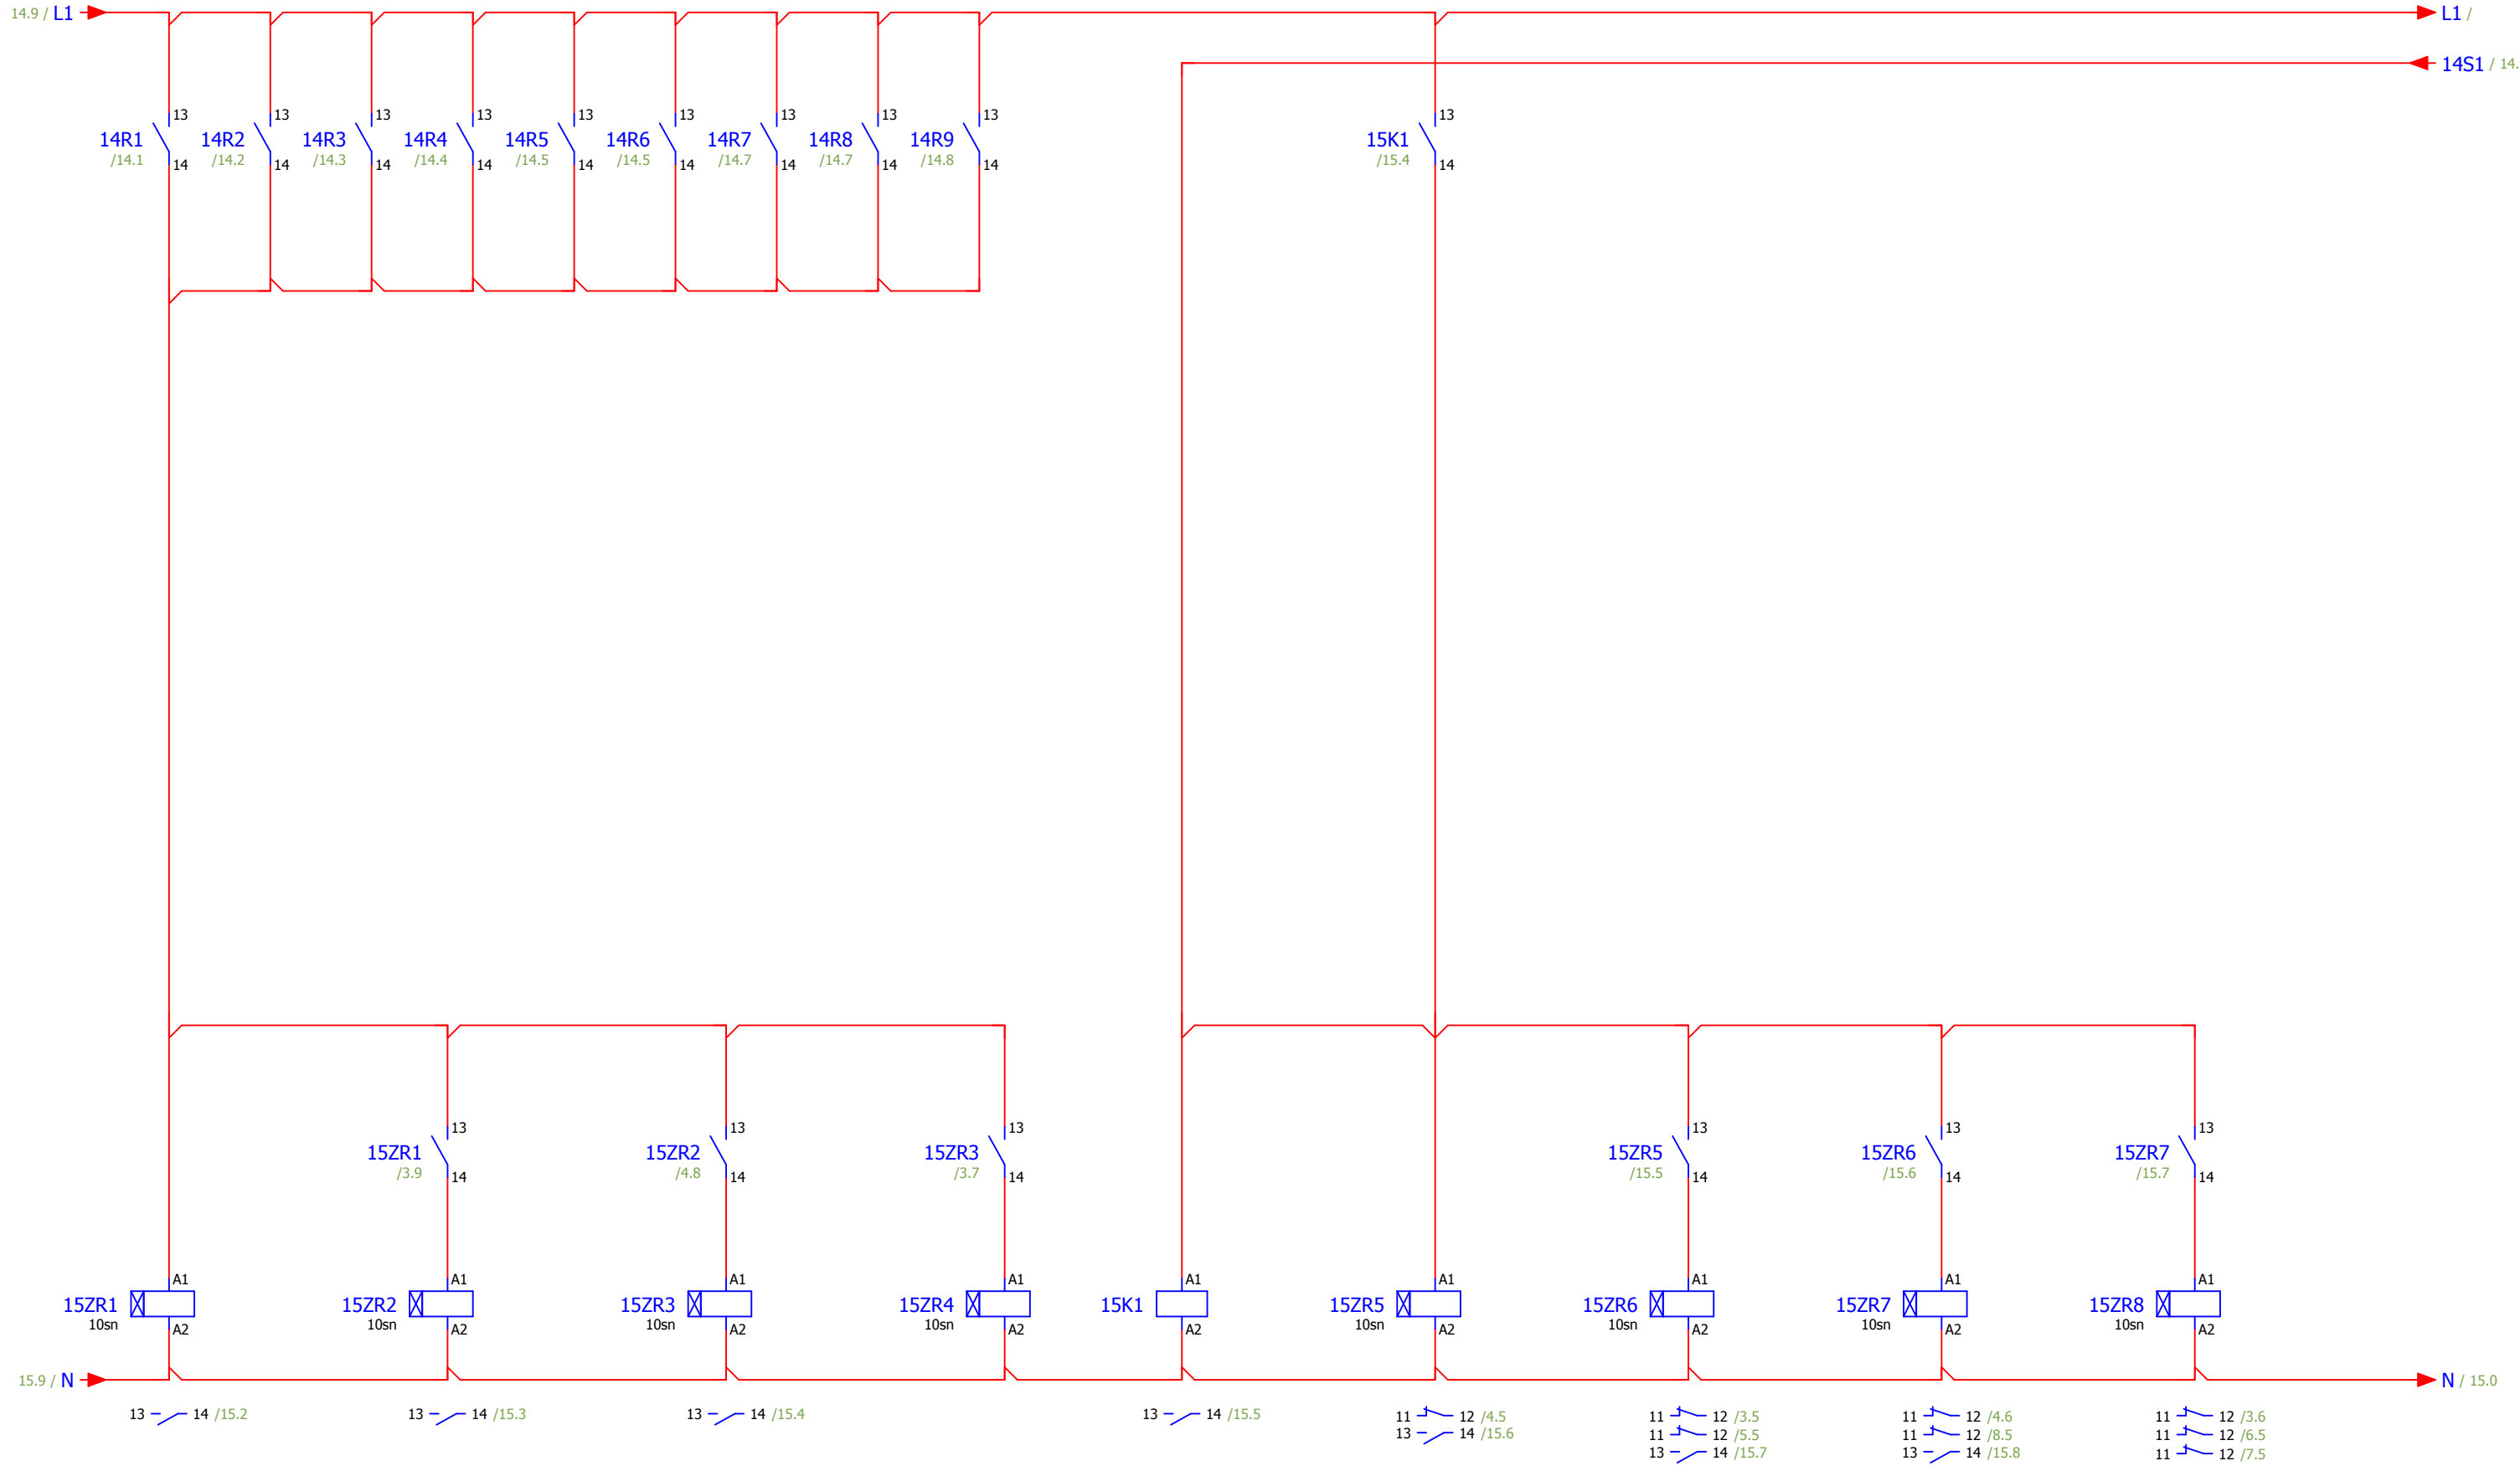

Tarih	09.05.2021	Sistem Durdurma							
			Düzenleyen	EMRE EGRIOGLU								
			Kontrol eden									
Değişiklik	Tarih	İsim	Orijin		Değiştirildi	Şununla değiştirildi			20210509-0	Sayfa	15	
									Sayfa	16 / 16