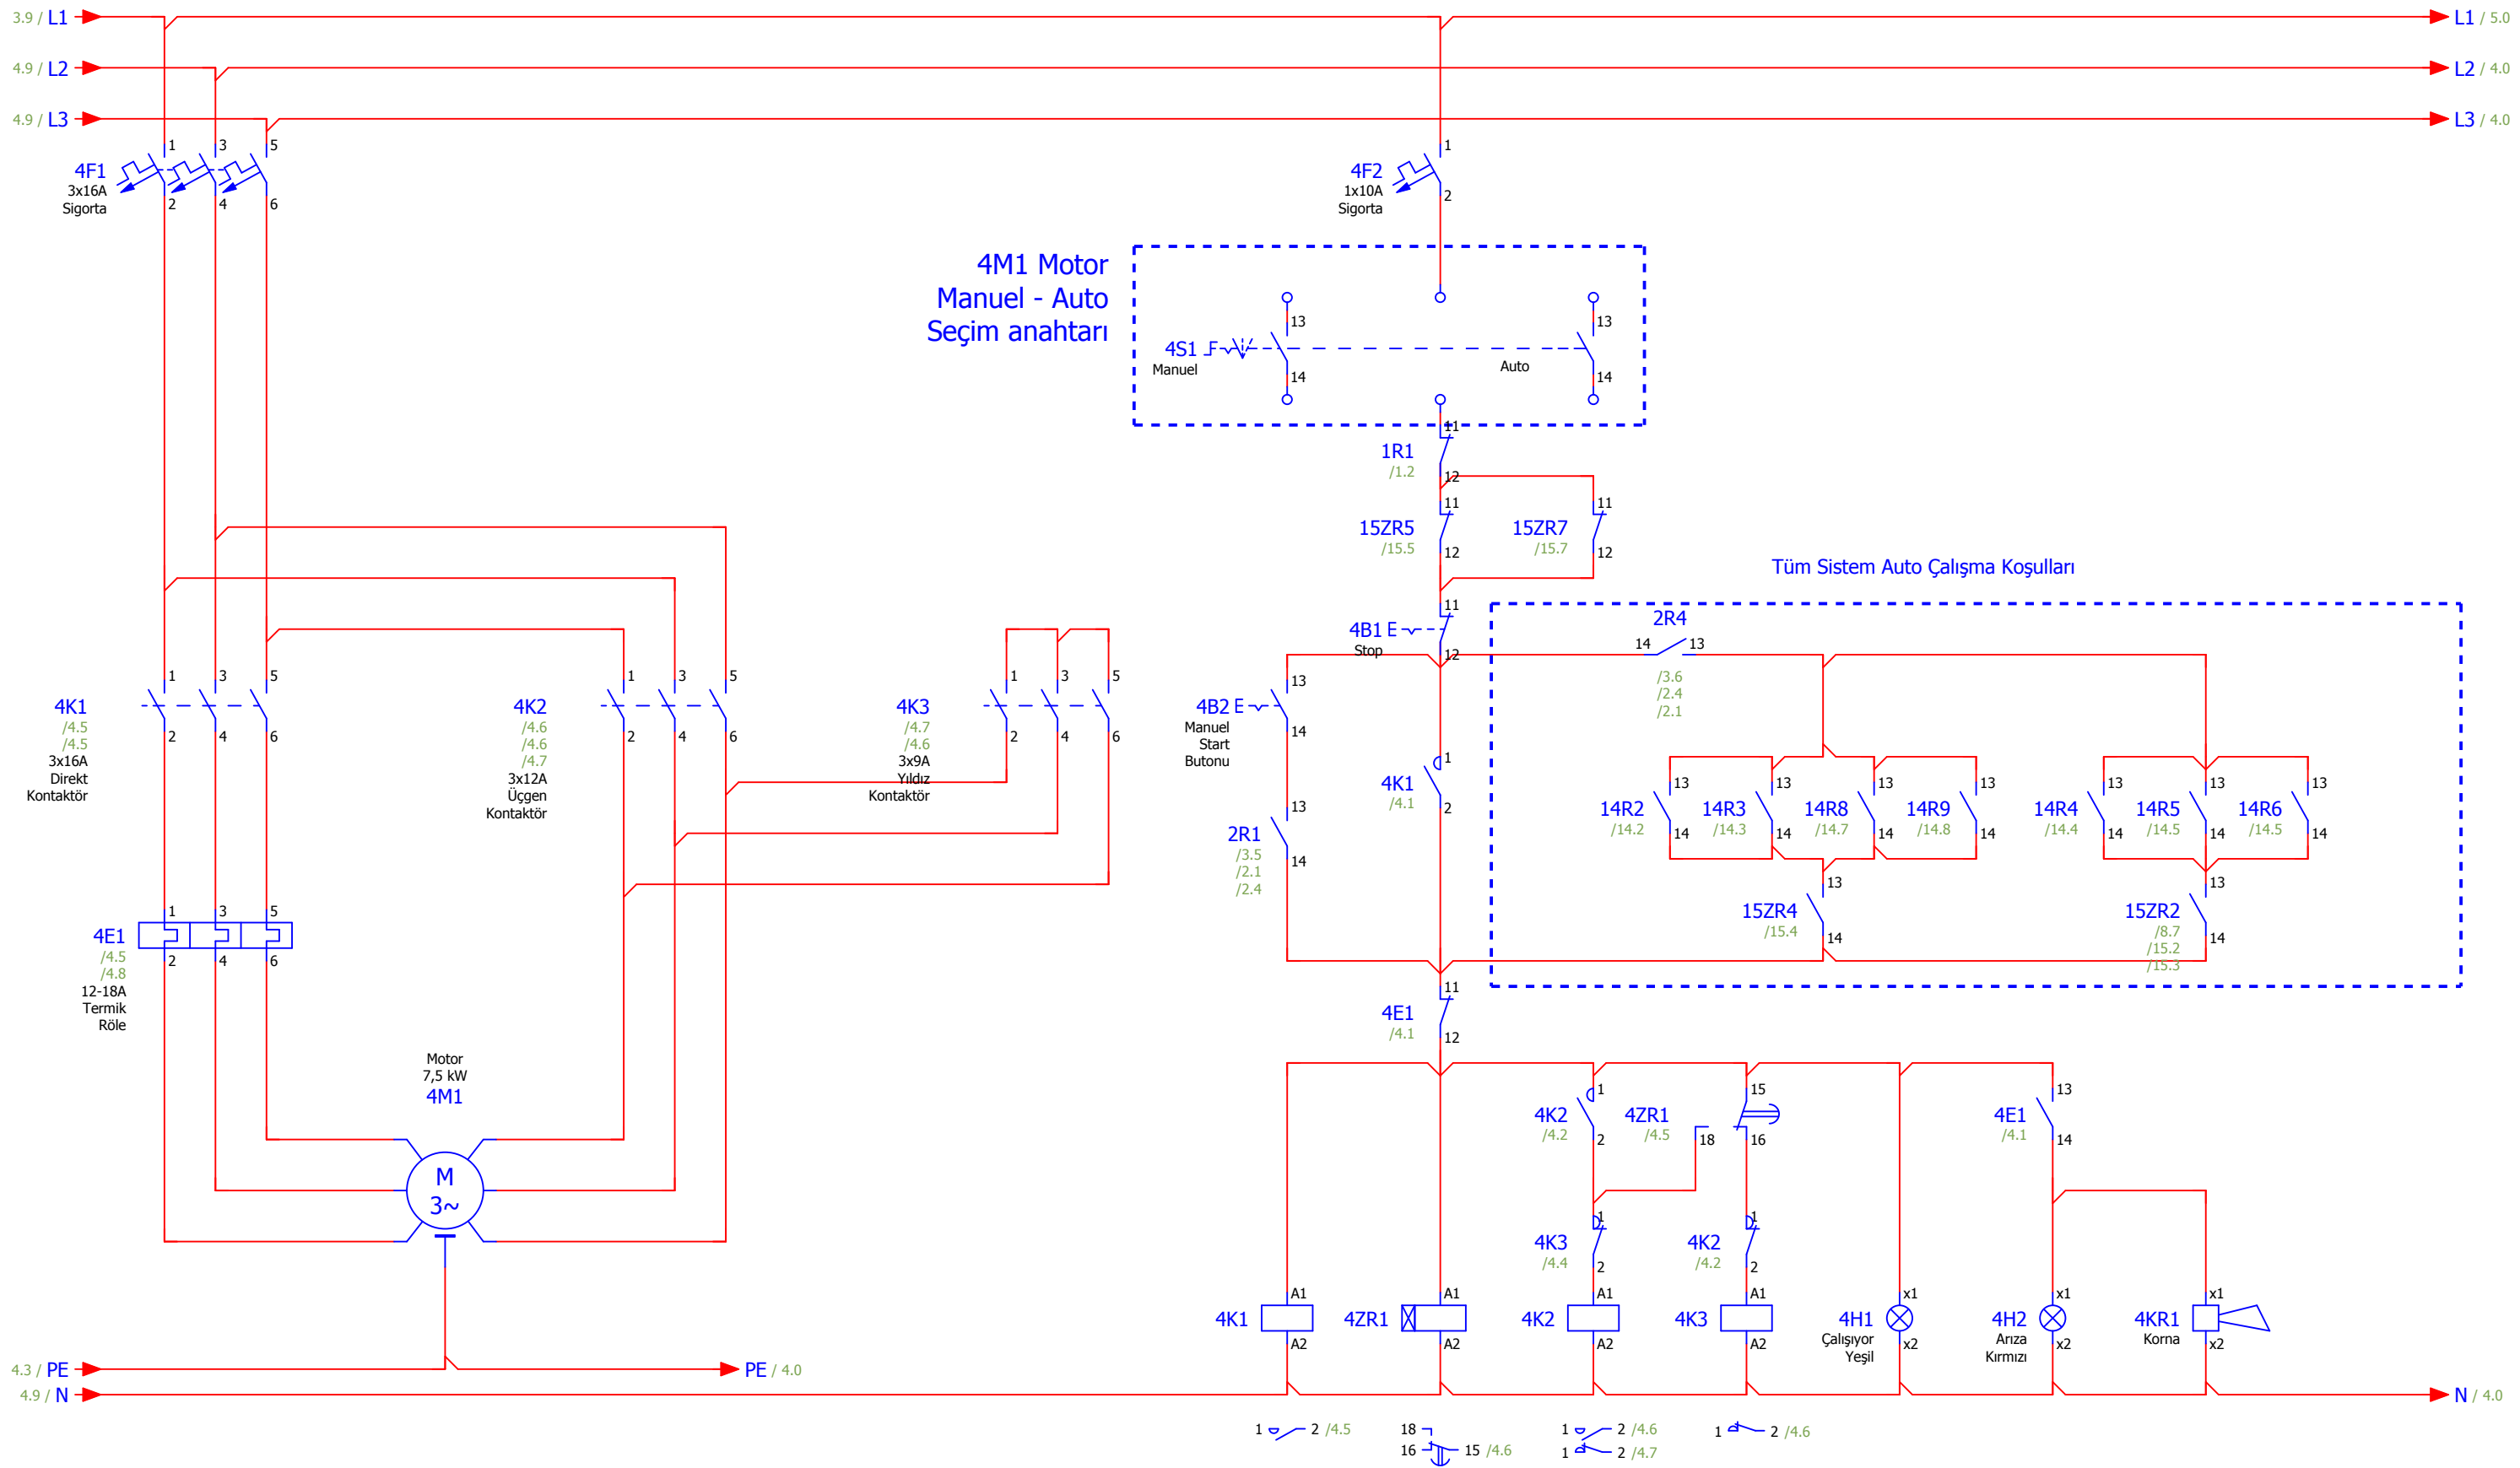

Tüm Sistem
Manuel - Auto
Seçim Anahtarı

			Tarih	09.05.2021	Otomatik - Manuel Seçim					
			Düzenleyen	EMRE EGRIOGLU						
			Kontrol eden							
Değişiklik	Tarih	İsim	Orijin		Değiştirildi	Şununla değiştirildi			20210509-0	Sayfa 2
									Sayfa 3 / 16	

Tarih		09.05.2021		3M1 Motor Güç ve Kumanda Devresi					
Düzenleyen		EMRE EGRIOGLU		Yatay Konveyör					
Kontrol eden									
Değişiklik	Tarih	İsim	Orijin	Değiştirildi	Şununla değiştirildi			20210509-0	Sayfa 3
								Sayfa 4 / 16	

			Tarih	09.05.2021	4M1 Motor Güç ve Kumanda Devresi					
			Düzenleyen	EMRE EGRIOGLU	Yatay Konveyör					
			Kontrol eden							
Değişiklik	Tarih	İsim	Orijin		Değiştirildi	Şununla değiştirildi			20210509-0	Sayfa 4
									Sayfa 5 / 16	

Tarih		09.05.2021		2 Nolu Silo Alt Sürgü Motoru					
Düzenleyen		EMRE EGRIOGLU							
Kontrol eden									
Değişiklik	Tarih	İsim	Orijin	Değiştirildi	Şununla değiştirildi			20210509-0	Sayfa 12
								Sayfa 13 / 16	